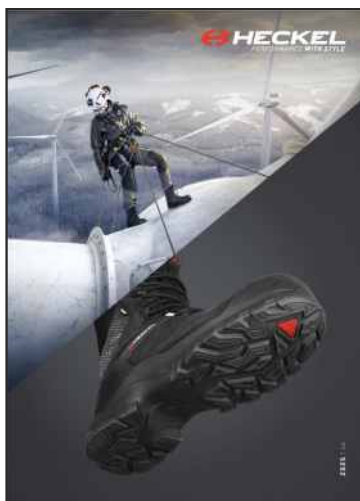

www.heckel-securite.fr