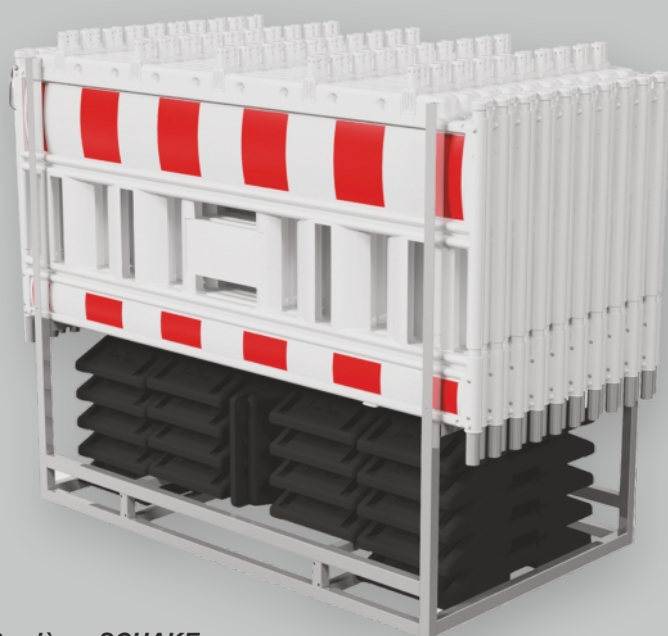

BARRIÈRES DE SIGNALISATION

Valable jusqu'au 30.09.2024, sous réserve d'épuisement de stock.

80,00 €
+ TVA
91,26 TTC
Réf.: 33420K

16,00 €
+ TVA
18,72 TTC
Réf.: 31991

720,00 €
+ TVA
842,40 TTC
Réf.: 32003-20
+ 3B214

2600,00 €
+ TVA
3042,00 TTC
Réf.: 33420K-SET5

Barrières SCHAKE:

- . Barrière EURO2
- Hauteur: 1 M.
- Longueur: 2 M.
- Poids: 14,5 kg
- Réf.: 33420K**
- . Pied pour barrière EURO2
- Réf.: 31991**
- . Support pour stockage
- + Rack de stockage et de transport
- Réf.: 32003-20 (Support)**
- 3B214 (Rack)**

Set complet:

- 20 barrières avec pieds sur rack de stockage et de transport
- Réf.: 33420K-SET5**

TF / KA 06.2024 Sous réserve d'erreurs typographiques

REINERT
AUTOMOBILE INDUSTRIE SÉCURITÉ

REINERT s.à r.l. 6, rue du Château d'Eau L-3364 Leudelange
Tél.: 37 90 37-230 securite@reinert.lu www.reinert.lu