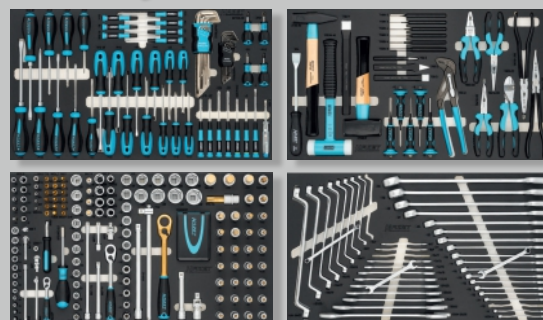

# ÉTABLI MOBILE

Offre limitée, sous réserve d'épuisement de stock.

4999,00 €  
+ TVA

PORSCHE  
MOTORSPORT

OFFIZIELLER AUSRÜSTER

AUGMENTED  
REALITY

Établi mobile comprenant 321 outils:

- 1 clé dynamométrique
- 1 jeu de douilles 1/2" (17 / 19 / 21 mm)
- 1 jeu de clés à douilles
- 1 jeu de clés de serrage
- 1 jeu de tournevis
- 1 jeu universel

Réf.: 179NXL-7BPORSCHE (Noir)  
179NXL-7WPORSCHE (Blanc)

DLR / KA 08.2023 Sous réserve d'erreurs typographiques

**REINERT**  
AUTOMOBILE INDUSTRIE SÉCURITÉ

REINERT s.à r.l. 6, rue du Château d'Eau L-3364 Leudelange  
Tél.: 37 90 37-220 industrie@reinert.lu www.reinert.lu