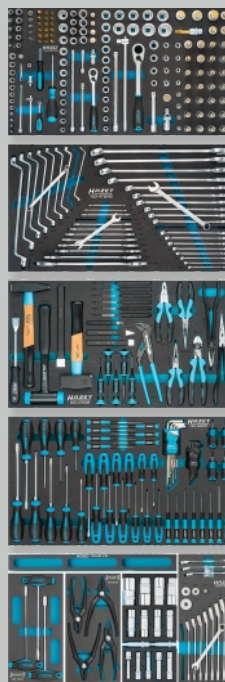

ETABLI MOBILE

Valable jusqu'au 30.09.2023, sous réserve d'épuisement de stock.

3950,00 €
+ TVA

Etabli mobile comprenant 321 outils:

- 1 Jeu de clés de serrage 163-478/40
- 1 Jeu de tournevis 163-480/57
- 1 Jeu de clés à douilles avec manche en T 163-122/3
- 1 Jeu de clés à douilles 163-459/15
- 1 Jeu de pinces à circlips 163-124/4