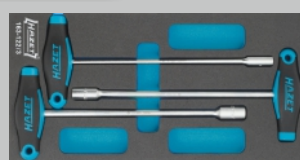

### Etabli mobile comprenant 204 outils:

- 1 jeu de clés mixtes et de clés polygonales doubles 163-30/25
- 1 jeu de clés à douille hexagonales 163-122/3
- 1 jeu d'outils 163-329/100
- 1 jeu de tournevis, de pinces et marteau 163-330/16
- 1 jeu de douilles mâles 163-407/35
- 1 coffret de forets hélicoïdaux 2128N-1