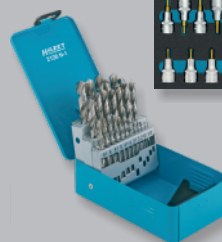

ETABLI MOBILE

Valable jusqu'au 31.12.2023, sous réserve d'épuisement de stock.

1825,00 €
+ TVA

Etabli mobile comprenant 204 outils:

- 1 jeu de clés mixtes et de clés polygonales doubles 163-30/25
- 1 jeu de clés à douille hexagonales 163-122/3
- 1 jeu d'outils 163-329/100
- 1 jeu de tournevis, de pinces et marteau 163-330/16
- 1 jeu de douilles mâles 163-407/35
- 1 coffret de forets hélicoïdaux 2128N-1