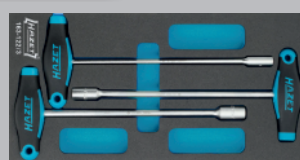

ETABLI MOBILE

Valable jusqu'au 31.12.2023, sous réserve d'épuisement de stock.

1825,00 €
+ TVA

Etabli mobile comprenant 204 outils:

- 1 jeu de clés mixtes et de clés polygonales doubles 163-30/25
- 1 jeu de clés à douille hexagonales 163-122/3
- 1 jeu d'outils 163-329/100
- 1 jeu de tournevis, de pinces et marteau 163-330/16
- 1 jeu de douilles mâles 163-407/35
- 1 coffret de forets hélicoïdaux 2128N-1