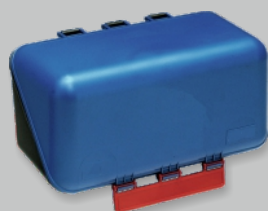

# BOÎTES DE RANGEMENT POUR E.P.I.

**GEBRA**  
**SecuBox®**

Valable jusqu'au 30.06.2023, sous réserve d'épuisement de stock.

**9,65 €**  
+ TVA

Boîte de rangement mini

Réf. : 4101100

4102100

4108100

**10,00 €**  
+ TVA

Boîte de rangement mini

Réf. : 4930200

(4 autocollants fournis)

**25,75 €**  
+ TVA

Boîte de rangement midi

Réf. : 4217100

(4 autocollants fournis)