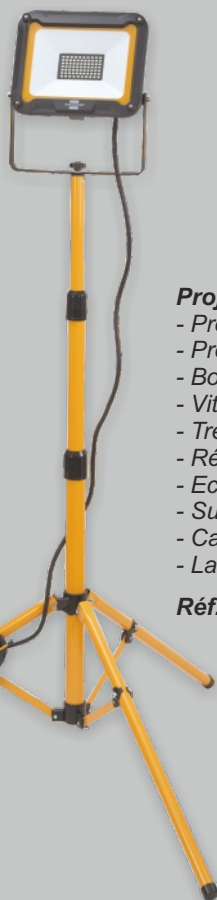

PROJECTEUR LED

Valable jusqu'au 31.01.2023, sous réserve d'épuisement de stock.

99,00 €
+ TVA

Projecteur LED JARO avec pied télescopique :

- Projecteur LED SMD Everlight très claires : 4770 lm, 50 W, IP65
- Projecteur orientable avec blocage dans la position choisie
- Boîtier moderne et robuste en aluminium
- Vitre en verre securit
- Trépied télescopique composé de deux tubes d'acier thermolaqué stables
- Réglable en hauteur jusqu'à 180 cm (hauteur du pied télescopique de 75 à 161cm)
- Ecrus de serrage maniables et fiables
- Support de câble très résistant
- Carton illustré
- Lampes LED incorporées