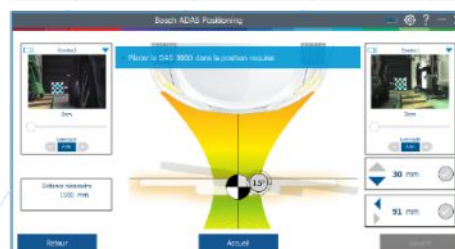

Outil de calibration DAS 3000

Promotion de printemps (valable jusqu'au 31/05/2022)

NOUVEAU
logiciel
et griffes

La nouvelle solution de calibration universelle pour caméras et radar avec positionnement 3D

- ▶ Cible innovante 2-en-1 : la cible VW possède une double fonction assurant ainsi la calibration des radars
- ▶ Inédit : un système de positionnement 3D de haute précision sur l'essieu arrière grâce au logiciel d'imagerie numérique fourni, y compris la mesure digitale de distance
- ▶ Système mobile avec possibilité de décalage de la hauteur par rapport à un pont élévateur
- ▶ Système universel avec respect des procédures constructeurs