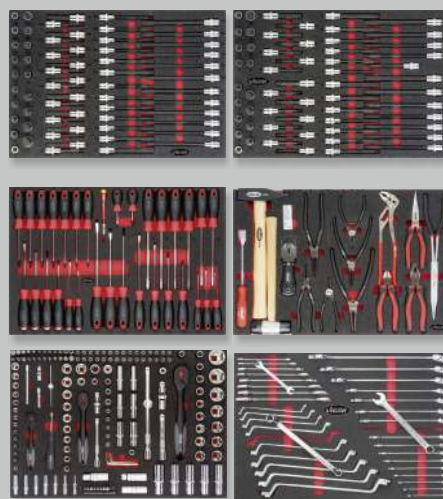

Réf.: 179NXL-8321

ETABLIS MOBILES

Valable jusqu'au 30.09.2022, sous réserve d'épuisement de stock.

840,00 €
+ TVA

Etabli mobile VIGOR comprenant 228 outils :

1 jeu de clés à fourche double | 1 jeu de clés mixtes | 1 pince ronde et plate | 1 jeu de jauges d'épaisseur | 3 tourne-vis cruciformes | 1 pointeau | 4 tournevis plats 1 marteau de serrurier 300 g | 1 pince coupante de côté 6 chasse-goupilles 2/3/4/5/6/8 mm | 1 jeu de clés coudées TORX | 1 pince universelle | 1 jeu de clés mâles coudées | 6 adaptateurs | 1 pièce coulissante 4 rallonges | 1 poignée | 2 cardans universels | 1 coffret d'embouts | 29 douilles hexagonales | 2 embouts pour bougies d'allumage | 7 douilles TORX 24,8 mm E4/5/6/7/8/10/11 | 11 douilles TORX 28 mm E4/5/6/7/8/10/11/12/14/18/20 | 9 douilles TORX 38 mm E10/11/12/14/16/18/20/22/24 | 8 douilles XZN 55 mm M5/6/8/9/10/12/14/16 | 9 douilles 55 mm SW5/6/7/8/10/12/14/17/19 | 9 douilles empreinte à créneaux Ribe 55 mm M5/6/7/8/9/10/12/13/14 | 10 embouts de tournevis TORX 55 mm T20/25/27/30/40/45/50/55/60/70

Réf.: V2712N

2318,00 €
+ TVA

Etabli mobile VIGOR comprenant 375 outils :

- 1 jeu de clés mixtes à cliquet V5105
- 1 jeu d'outils à douilles V4188
- 1 jeu de pinces et de marteaux V5636
- 1 jeu de douilles mâles V4727
- 1 jeu de douilles mâles V4753
- 1 jeu de tournevis V4230