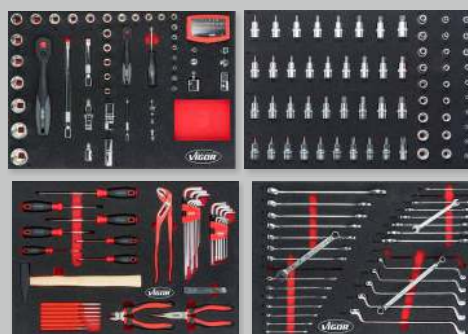

Réf.: 179NXL-8321

ETABLIS MOBILES

Valable jusqu'au 30.09.2022, sous réserve d'épuisement de stock.

840,00 €
+ TVA

Etabli mobile VIGOR comprenant 228 outils :

1 jeu de clés à fourche double | 1 jeu de clés mixtes | 1 pince ronde et plate | 1 jeu de jauges d'épaisseur | 3 tourne-vis cruciformes | 1 pointeau | 4 tournevis plats 1 marteau de serrurier 300 g | 1 pince coupante de côté 6 chasse-goupilles 2/3/4/5/6/8 mm | 1 jeu de clés coudées TORX | 1 pince universelle | 1 jeu de clés mâles coudées | 6 adaptateurs | 1 pièce coulissante 4 rallonges | 1 poignée | 2 cardans universels | 1 coffret d'embouts | 29 douilles hexagonales | 2 embouts pour bougies d'allumage | 7 douilles TORX 24,8 mm E4/5/6/7/8/10/11 | 11 douilles TORX 28 mm E4/5/6/7/8/10/11/12/14/18/20 | 9 douilles TORX 38 mm E10/11/12/14/16/18/20/22/24 | 8 douilles XZN 55 mm M5/6/8/9/10/12/14/16 | 9 douilles 55 mm SW5/6/7/8/10/12/14/17/19 | 9 douilles empreinte à créneaux Ribe 55 mm M5/6/7/8/9/10/12/13/14 | 10 embouts de tournevis TORX 55 mm T20/25/27/30/40/45/50/55/60/70

Réf.: V2712N

2318,00 €
+ TVA

Etabli mobile VIGOR comprenant 375 outils :

- 1 jeu de clés mixtes à cliquet V5105
- 1 jeu d'outils à douilles V4188
- 1 jeu de pinces et de marteaux V5636
- 1 jeu de douilles mâles V4727
- 1 jeu de douilles mâles V4753
- 1 jeu de tournevis V4230