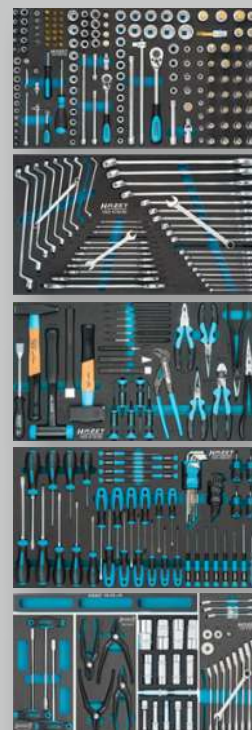

3900,00 €
+ TVA

Etabli mobile comprenant 321 outils :

- 1 jeu de clés mixtes à cliquet Profil Traction à 12 pans extérieurs **163-515/16**
- 1 jeu de clés de serrage Profil Traction à 12 pans extérieurs, Profil à 6 pans extérieurs **163-478/40**
- 1 jeu de douilles Carré creux 12,5 mm (1/2 pouce), Profil Traction à 6 pans extérieurs 10 – 32 **163-459/15**
- 1 jeu de clés à douilles Carré creux 6,3 mm (1/4 pouce), Carré creux 10 mm (3/8 pouce), Carré creux 12,5 mm (1/2 pouce), Hexagone massif 6,3 (1/4 pouce) · Profil Traction à 6 pans extérieurs, ... **163-549/160**
- 1 jeu de clés à douilles avec manche en T **163-122/3**
- 1 jeu de tournevis Profil à fente, Profil Phillips PH, Profil à 6 pans intérieurs, Profil TORX® intérieur **163-480/57**
- 1 jeu de pinces à circlips **163-124/4**
- 1 jeu universel **163-479/26**

Réf.: 179NXL-8321