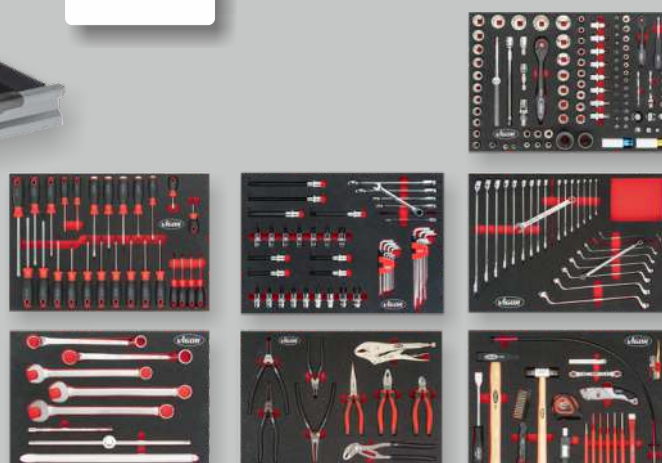

Réf.: 179NXL-8321

ETABLIS MOBILES

Valable jusqu'au 30.09.2022, sous réserve d'épuisement de stock.

840,00 €
+ TVA

Etabli mobile VIGOR comprenant 228 outils :

1 jeu de clés à fourche double | 1 jeu de clés mixtes | 1 pince ronde et plate | 1 jeu de jauges d'épaisseur | 3 tourne-vis cruciformes | 1 pointeau | 4 tournevis plats 1 marteau de serrurier 300 g | 1 pince coupante de côté 6 chasse-goupilles 2/3/4/5/6/8 mm | 1 jeu de clés coudées TORX | 1 pince universelle | 1 jeu de clés mâles coudées | 6 adaptateurs | 1 pièce coulissante 4 rallonges | 1 poignée | 2 cardans universels | 1 coffret d'embouts | 29 douilles hexagonales | 2 embouts pour bougies d'allumage | 7 douilles TORX 24,8 mm E4/5/6/7/8/10/11 | 11 douilles TORX 28 mm E4/5/6/7/8/10/11/12/14/18/20 | 9 douilles TORX 38 mm E10/11/12/14/16/18/20/22/24 | 8 douilles XZN 55 mm M5/6/8/9/10/12/14/16 | 9 douilles 55 mm SW5/6/7/8/10/12/14/17/19 | 9 douilles empreinte à créneaux Ribe 55 mm M5/6/7/8/9/10/12/13/14 | 10 embouts de tournevis TORX 55 mm T20/25/27/30/40/45/50/55/60/70

Réf.: V2712N

2318,00 €
+ TVA

Etabli mobile VIGOR comprenant 375 outils :

- 1 jeu de clés mixtes à cliquet V5105
- 1 jeu d'outils à douilles V4188
- 1 jeu de pinces et de marteaux V5636
- 1 jeu de douilles mâles V4727
- 1 jeu de douilles mâles V4753
- 1 jeu de tournevis V4230

Réf.: V5158

1939,00 €
+ TVA

Etabli mobile VIGOR comprenant 374 outils :

- 1 kit de clés à douille V4587 | 1 jeu de tournevis pour VW et AUDI V4588 | 1 kit clé à douille insert/tournevis coudé/clé mixte à cliquet V4589 | 1 jeu de clés mixtes/clés polygonales doubles V4590 | 1 jeu de Clés polygonale à insert V4584 | 1 jeu de pinces V4508 | 1 jeu de marteaux, de burins et de chasse-goupilles V4511