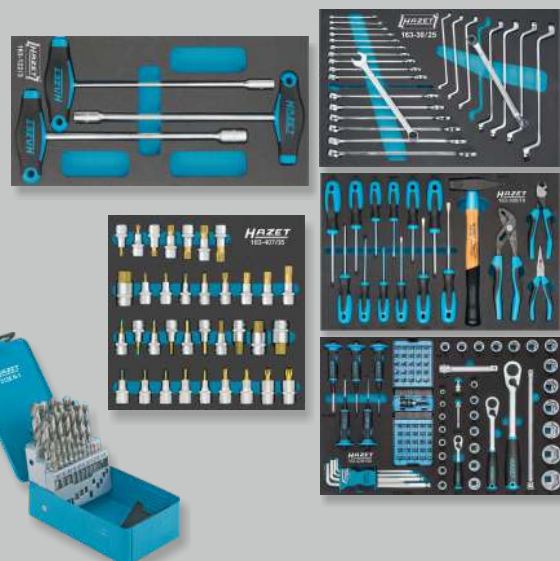

Etabli mobile comprenant 137 outils :

- 1 assortiment d'outils 163-138/77 (jeu de clés et douilles)
- 1 assortiment d'outils 163-141/31 (jeu de tournevis)
- 1 assortiment d'outils 163-374/27 (jeu de clés de serrage)
- 1 boulonneuse 9012M
- 1 clé dynamométrique 5122-2CT

Réf.: 179N-7/137

2640,00 €
+ TVA

Etabli mobile comprenant 230 outils:

- 1 jeu d'outils 163-372/25
- 1 jeu d'outils 163-513/122
- 1 jeu de clés mixtes 163-525/40
- 1 set de tournevis à fente, cruciforme, TORX®, hexagonale 163-526/41

Réf.: 179NW-7230

1440,00 €
+ TVA

Etabli mobile comprenant 204 outils :

- 1 jeu de clés mixtes et de clés polygonales doubles 163-30/25
- 1 jeu de clés à douille hexagonales 163-122/3
- 1 jeu d'outils 163-329/100
- 1 jeu de tournevis, de pinces et marteau 163-330/16
- 1 jeu de douilles mâles 163-407/35
- 1 coffret de forets hélicoïdaux 2128N-1

Réf.: 178N-7204

1675,00 €
+ TVA

Etabli mobile comprenant 137 outils :

- 1 coffret clé & douilles (77 pièces) **163-138/77**
- 1 jeu de clés mixtes (27 pièces) **163-374/27**
- 1 jeu de tournevis 31 pièces cruciforme Phillips, 6 pans intérieurs, TORX® intérieur, vis à fente **163-141/31**