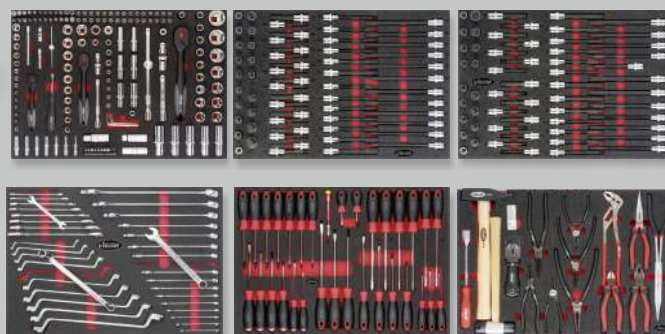

Réf.: V4542

2249,00 €
+ TVA

Etabli mobile VIGOR comprenant 466 outils avec plan de travail en acier inoxydable :

- 1 Jeu d'outils **V5638**
- 1 Jeu de clés à douille **V4524**
- 1 Jeu de tournevis **V5170**
- 1 Jeu d'outils **V6015**
- 1 Jeu d'outils **V7015**
- 1 Support de porte-boîte
- 1 Support de porte-clé à chocs

Réf.: V2542

499,00 €
+ TVA

Etabli mobile VIGOR comprenant 219 outils :

- 1 Jeu de douilles V2461
- 1 Jeu de tournevis V1637
- 1 Jeu de tournevis d'angle V4942
- 1 Pince téléphonique V2412
- 1 Pince combinée V1616-1 Pince coupante diagonale V1617
- 1 Pince multiprise V1426
- 1 Set de Clés mixtes V4472
- 1 Set de Clés polygonales V1524

Réf.: V8000

2150,00 €
+ TVA

Etabli mobile VIGOR comprenant 375 outils :

- 1 jeu de clés mixtes à cliquet V5105
- 1 jeu d'outils à douilles V4188
- 1 jeu de pinces et de marteaux V5636
- 1 jeu de douilles mâles V4727
- 1 jeu de douilles mâles V4753
- 1 jeu de tournevis V4230