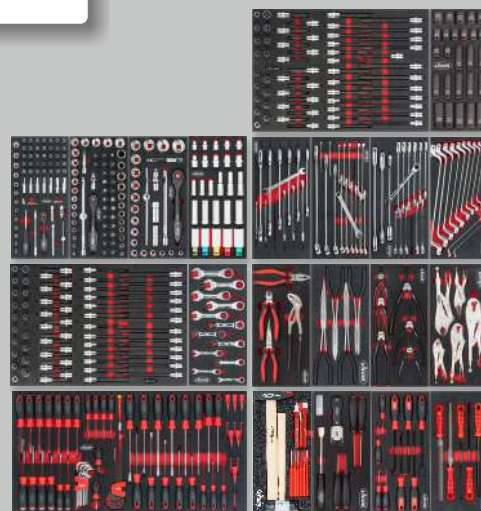

2499,00 €
+ TVA

Etabli mobile VIGOR avec plan de travail en acier comprenant 499 outils :

1 jeu de clés mixtes **V4979** | 1 jeu de clés polygonales **V4981** | 1 jeu de pinces à double articulation **V4995** |
1 jeu de limes **V5072** | 1 jeu de pinces étaux **V5004** | 1 jeu de grattoirs et crochets **V5070** | 1 jeu de douilles et embouts
1/2 **V4975** | 1 jeu de douilles et embouts 1/4 **V4971** | 1 jeu de douilles de clés à choc **V5074** | 1 jeu de clés mixtes
à cliquet **V4987** | 1 jeu de clés mixtes à cliquet **V5075** | 1 jeu de clés mixtes à 6 pans **V4985** | 1 jeu de grattoirs **V5017** |
1 jeu de tournevis **V5170** | 1 jeu de pinces pour circlips **V4999** | 1 jeu de douilles mâles **V4729** | 1 jeu de douilles
mâles **V4727** | 1 jeu de longues douilles **V4977** | 1 jeu de pinces, marteaux et burins **V5006**

Réf.: V4481-X499