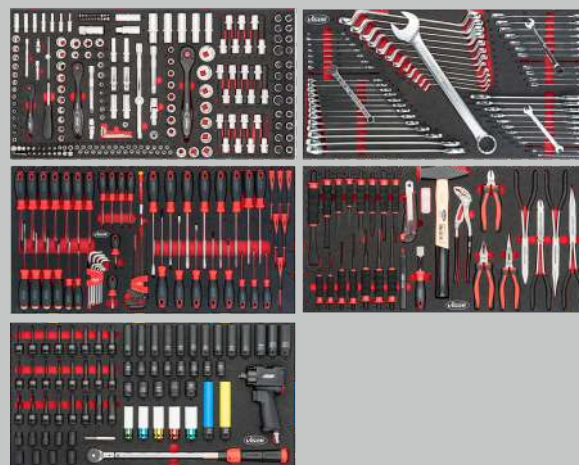

Réf.: V2712N

2499,00 €
+ TVA

Etabli mobile VIGOR avec plan de travail en acier comprenant 499 outils :

1 jeu de clés mixtes **V4979** | 1 jeu de clés polygonales **V4981** | 1 jeu de pinces à double articulation **V4995** |
1 jeu de limes **V5072** | 1 jeu de pinces étaux **V5004** | 1 jeu de grattoirs et crochets **V5070** | 1 jeu de douilles et embouts
1/2 **V4975** | 1 jeu de douilles et embouts 1/4 **V4971** | 1 jeu de douilles de clés à choc **V5074** | 1 jeu de clés mixtes
à cliquet **V4987** | 1 jeu de clés mixtes à cliquet **V5075** | 1 jeu de clés mixtes à 6 pans **V4985** | 1 jeu de grattoirs **V5017** |
1 jeu de tournevis **V5170** | 1 jeu de pinces pour circlips **V4999** | 1 jeu de douilles mâles **V4729** | 1 jeu de douilles
mâles **V4727** | 1 jeu de longues douilles **V4977** | 1 jeu de pinces, marteaux et burins **V5006**

Réf.: V4481-X499

1749,00 €
+ TVA

Etabli mobile VIGOR comprenant 374 outils :

1 Coffret d'outils de douilles **V4586** | 14 embouts de vissage pour vis (XZN) | 9 embouts de vissage pour vis à six pans creux |
Jeu de doubles anneaux de clés mixtes **V4524** | 21 clés mixtes | 12 Clés mixtes à rochet long | 12 Clés à fourches | 12 Clés
polygone double | Jeu de tournevis **V5170** | Jeu de chasse-goupilles **V4585** | Marteau de serrurier 1000 g | Massette |
Grattoir pour toutes les surfaces en verre | Lames de rechange | Grattoir en plastique | Pointeau | Ciseau de maçon | Croix
ciseau | Grip Pince de pinces-étaux | 6 pinces pour circlips | Mitigeur universel | Pinces coupantes | Pinces demi-rondes |
2 pinces demi-rondes combinées avec double articulation

Réf.: V4542

2249,00 €
+ TVA

Etabli mobile VIGOR comprenant 466 outils avec plan de travail en acier inoxydable :

- 1 Jeu d'outils **V5638**
- 1 Jeu de clés à douille **V4524**
- 1 Jeu de tournevis **V5170**
- 1 Jeu d'outils **V6015**
- 1 Jeu d'outils **V7015**
- 1 Support de porte-boîte
- 1 Support de porte-clé à chocs