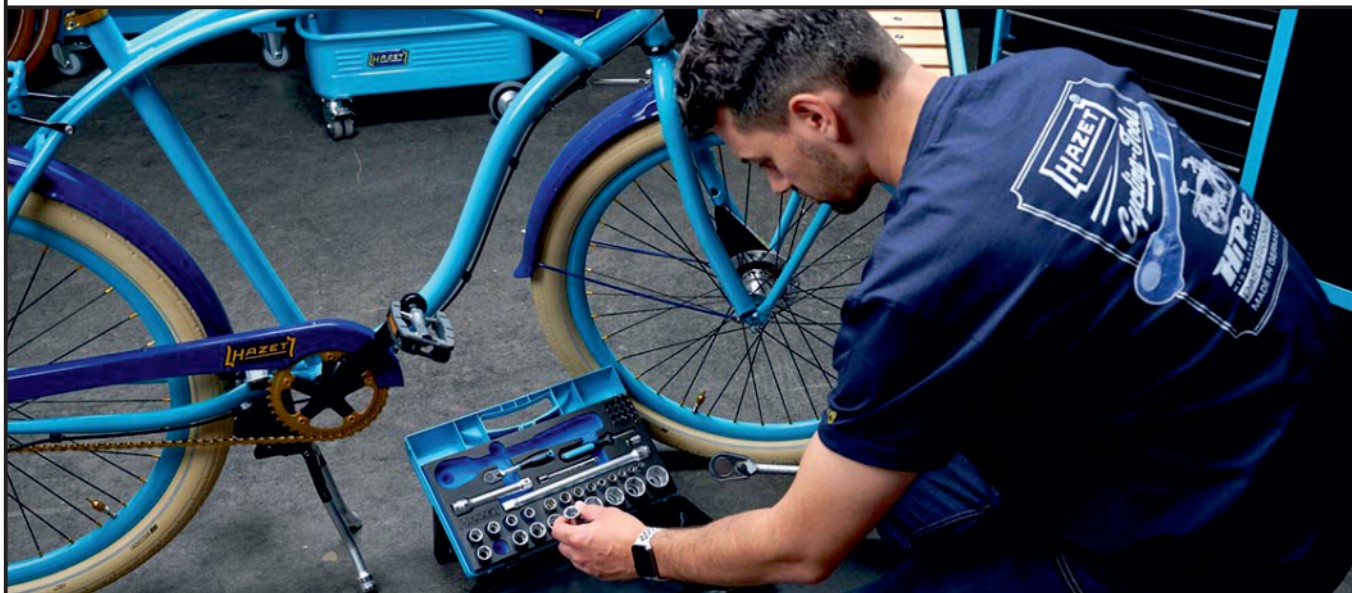

# COFFRET DE CLÉS À DOUILLES

Valable jusqu'au 30.04.2021, sous réserve d'épuisement de stock.

**195,00 €**  
+ TVA

**Coffret de clés à douilles à six pans composé de 47 pièces:**

- Pans 1/4" : 5 / 6 / 7 / 8 / 9 / 10 / 11 / 12 / 13 mm
- Pans 1/2" : 10 / 11 / 12 / 13 / 14 / 15 / 16 / 17 / 18 / 19 / 21 / 22 / 24 / 27 mm
- Embouts à fente : 4 / 4.5 / 5.5 mm
- Embouts Phillips : PH1 / PH2
- Embouts Pozidriv : PZ1 / PZ2
- Embouts Inbus : 2 / 3 / 4 / 5 / 6 mm
- Torx<sup>®</sup>-Bits : T10 / T15 / T20 / T25 / T30
- Porte-embouts avec carré 1/4"
- Cliquets réversibles : 863 P (1/4") / 916 HP (1/2")
- Rallonges : 1/4" : 100 mm / 1/2" : 123 + 248 mm
- Poignée articulée sortie : 1/4" (6.3 mm) Longueur : 134 mm