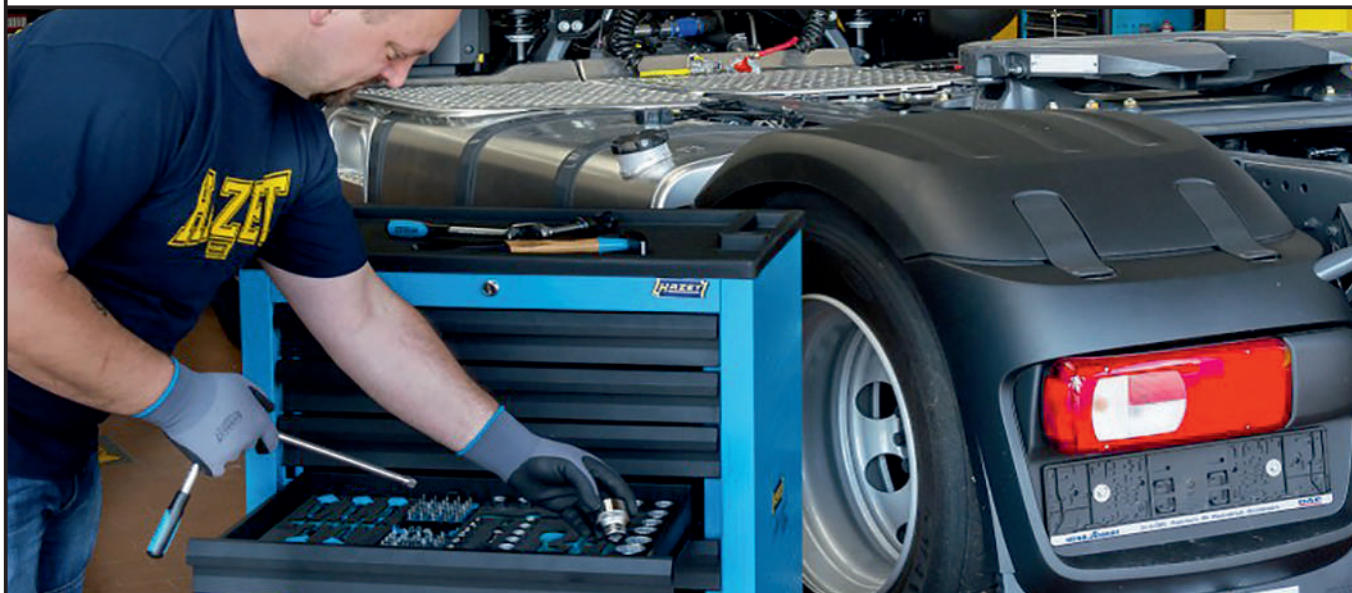

1399,00 €
+ TVA

Etabli mobile comprenant 204 outils:

- 1 jeu d'outils 163-329/100
- 1 jeu de clés mixtes 163-30/25
- 1 assortiment de tournevis, pinces et marteau 163-330/16
- 1 jeu de douilles-embouts 163-407/35
- 1 jeu de clés à douille hexagonales 163-122/3
- 1 coffret de forets hélicoïdaux 2128N-1

Réf.: 178N-7204

SDS / KA 12.2020 Sous réserve d'erreurs typographiques

REINERT s.à r.l. 6, rue du Château d'Eau L-3364 Leudelange

Tél.: 37 90 37-220 industrie@reinert.lu www.reinert.lu