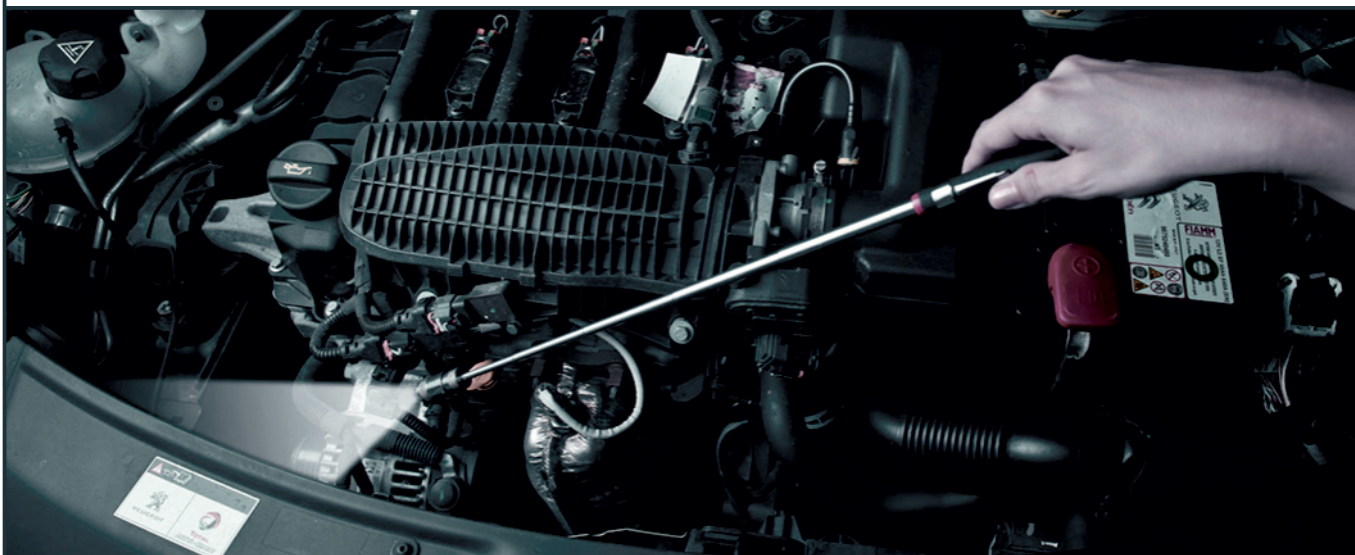

KIT D'INSPECTION

Valable jusqu'au 31.05.2019, sous réserve d'épuisement de stock.

SAM

CRÉATEUR D'OUTILS

60,00 €
+ TVA

KIT D'INSPECTION PROFESSIONNEL À OUTILS INTERCHANGEABLES :

- 1 Manche télescopique de 150 à 700 mm
- 1 Miroir rond \varnothing 60 mm
- 1 Miroir rectangulaire 70 x 40 mm
- 1 Lampe à led
- 1 Aimant de capacité de 4 kg
- 1 Lumière blanche et claire pour une durée de vie de 100.000 heures
- 3 Piles L1154
- Puissance lumineuse : Portée : 15 m