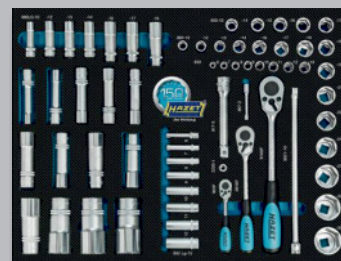

ETABLI MOBILE

Valable jusqu'au 28.02.2019, sous réserve d'épuisement de stock.

1500,00 €
+ TVA

Etabli mobile comprenant 178 outils:

- 1 jeu de clés de serrage (33 pièces)
- 1 jeu de clés à douilles (63 pièces)
- 1 jeu de tournevis, de pinces et douilles (31 pièces)
- 1 jeu d'embouts (51 pièces)

Réf.: 179-7178