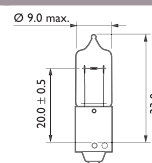

H21W

Ordering Nbr	V	W	Base	GOC	EAN1	ECE	EAN 3	Pack Qty
12356CP	12	21	BAY9s	87989973	8 711500 879899		8711500879912	200