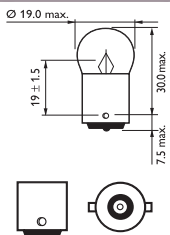

Stop

12401 / 12402 / 12413 / 12445 / 12500

Stop G18

Ordering Nbr	V	W	Base	GOC	EAN1	ECE	EAN 3	Pack Qty
12413CP	12	15	BA15s	87811373	8 711500 878113		8711500878137	200

Stop P22

Ordering Nbr	V	W	Base	GOC	EAN1	ECE	EAN 3	Pack Qty
12401CP	12	15	BA15s	87821273	8 711500 878212		8711500878236	200
12402CP	12	15	BA15d	87831173	8 711500 878311		8711500878335	200