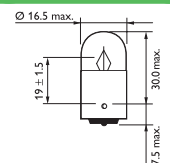

R10W MasterLife

Ordering Nbr	V	W	Base	GOC	EAN1	ECE	EAN 3	Pack Qty
13814MLCP	24	10	BA15s	69967873		E1 2BH	8727900699692	200

10W MasterDuty

Ordering Nbr	V	W	Base	GOC	EAN1	ECE	EAN 3	Pack Qty
13814MDCP	24	10	BA15s	69952473	8 727900 699524	E1 2BH	8727900699548	200