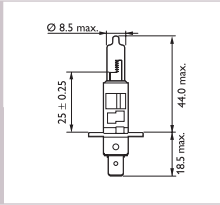

HI

P14,5s

12258 / 12425 / 12454