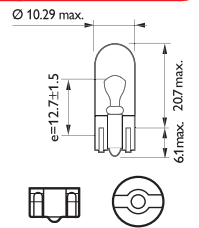

W5W ED

Ordering Nbr	V	W	Base	GOC	EAN1	ECE	EAN 3	Pack Qty
12961EDCP	12	5	W2,1X9,5d	48864073	8 711500 488640	E1 2CA	8711500488664	200