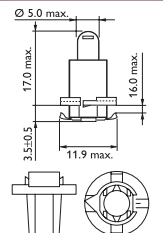

BAX Yellow

Ordering Nbr	V	W	Base	GOC	EAN1	ECE	EAN 3	Pack Qty
24029CP	24	1.2	BAX8,5d/2 yellow	48402473			8711500484048	200