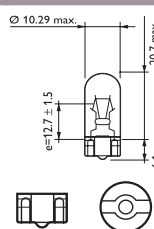

T2W - T3W

Ordering Nbr	V	W	Base	GOC	EAN1	ECE	EAN 3	Pack Qty
13910CP	24	3	BA9s	21955873	8 711500 219558		8711500219572	200
13913CP	24	2	BA9s	22003573	8 711500 220035		8711500220059	200

Miniature Halogen USA Signalling

13256 / 13516 / 13521 / 13960 / 13961 / 13974 / 24356 / 7779

H21W

Ordering Nbr	V	W	Base	GOC	EAN1	ECE	EAN 3	Pack Qty
24356CP	24	21	BAY9s	87615773	8 711500 876157		8711500876171	200

T10 - W2,5W - W3W

Ordering Nbr	V	W	Base	GOC	EAN1	ECE	EAN 3	Pack Qty
13256CP	24	3	W2,1X9,5d	48141273	8 711500 481412	E1 2CF	8711500481436	200
13960CP	24	2.5	W2,1X9,5d	48147473	8 711500 481474		8711500481498	200

W5W

Ordering Nbr	V	W	Base	GOC	EAN1	ECE	EAN 3	Pack Qty
13961B2	24	5	W2,1X9,5d	52420730	8 711559 524207	E1 2CB	8711559524214	10
13961CP	24	5	W2,1X9,5d	48138273	8 711500 481382	E1 2CB	8711500481405	200

WB T5

Ordering Nbr	V	W	Base	GOC	EAN1	ECE	EAN 3	Pack Qty
13516CP	24	1.2	W2X4,6d	48306573	8 711500 483065		8711500483089	200
13521CP	24	1	W2X4,6d	48324973	8 711500 483249		8711500483263	200
13974CP	24	2	W2X4,6d	48318873	8 711500 483188		8711500483201	200