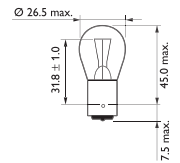

HII MasterDuty

Ordering Nbr	V	W	Base	GOC	EAN1	ECE	EAN 3	Pack Qty
24362MDC1	24	70	PGJ19-2	82583460	8 711500 825834	E1 25Z	8711500825841	100

R2

P45t-41

I3620

R2

Ordering Nbr	V	W	Base	GOC	EAN1	ECE	EAN 3	Pack Qty
13620C1	24	55/50	P45t-41	40087160	8 711500 400871	E1 2C1	8711500414793	100

P21W

I3496 / I3498 / I3499

P21W MasterLife

Ordering Nbr	V	W	Base	GOC	EAN1	ECE	EAN 3	Pack Qty
13498MLCP	24	21	BA15s	69961673	8 727900 699616	E1 2CL	8727900699630	200

P21W MasterDuty

Ordering Nbr	V	W	Base	GOC	EAN1	ECE	EAN 3	Pack Qty
13498MDCP	24	21	BA15s	69949473	8 727900 699494	E1 2CL	8727900699517	200