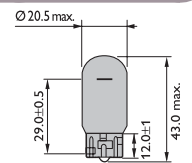

WY21W SilverVision

Ordering Nbr	V	W	Base	GOC	EAN1	ECE	EAN 3	Pack Qty
12071SVS2	12	21	WX3x16d	48581630	8 711500 485816	E1 2LP	8711500485854	10
12071SVB2	12	21	WX3x16d	49020930	8 711500 490209	E1 2LP	8711500490216	10