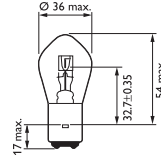

S1

BA20d

I2718