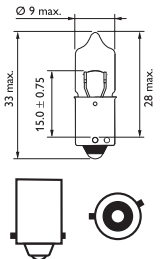

H6W

Ordering Nbr	V	W	Base	GOC	EAN1	ECE	EAN 3	Pack Qty
12036B2	12	6	BAX9s	24720930	8 711500 247209		8711500247216	10
12036CP	12	6	BAX9s	87603473	8 711500 876034		8711500876058	200