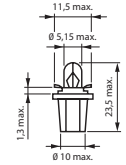

BAX EBS N10 Beige

Ordering Nbr	V	W	Base	GOC	EAN1	ECE	EAN 3	Pack Qty
247666CP	24	1.2	EBS N10 Beige	69828273	8 727900 698282		8727900698305	200