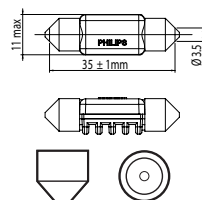

Ordering Nbr	V	W	Base	GOC	EAN1	ECE	EAN 3	Pack Qty
128596000KX1	12	1	SV8,5	70338230	8 727900 703382		8727900703399	10