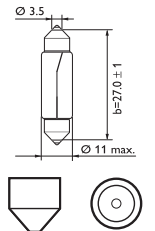

Festoon T10,5x30 LongerLife

Ordering Nbr	V	W	Base	GOC	EAN1	ECE	EAN 3	Pack Qty
12860LLCP	12	10	SV8,5	40001773	8 711500 400017		8711500310231	200