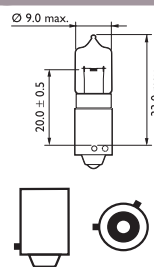

Miniature Halogen USA Signalling

13256 / 13516 / 13521 / 13960 / 13961 / 13974 / 24356 / 7779

H21W

Ordering Nbr	V	W	Base	GOC	EAN1	ECE	EAN 3	Pack Qty
24356CP	24	21	BAY9s	87615773	8 711500 876157		8711500876171	200