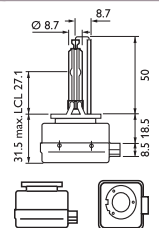

DIS / DIR

Ordering Nbr	V	W	Base	GOC	EAN1	ECE	EAN 3	Pack Qty
85409C1	85	35	PK32d-3	47713294		E1 05R	8711500477866	4
85410C1	85	35	PK32d-2	47711894		E1 04J	8711500477859	4