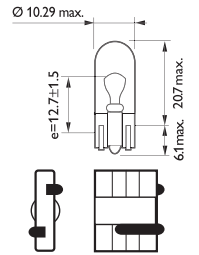

W5W BlueVision

Ordering Nbr	V	W	Base	GOC	EAN1	ECE	EAN 3	Pack Qty
12961BVB2	12	5	W2,1X9,5d	31029330	8 711500 310293	E1 2CA	8711559523774	10

W5W EcoVision

Ordering Nbr	V	W	Base	GOC	EAN1	ECE	EAN 3	Pack Qty
12961ECOB2	12	5	W2,1X9,5D	49001830	8 711500 490018	E1 2CA	8711500490056	10
12961ECOCP	12	5	W2,1X9,5D	48917373	8 711500 489173	E1 2CA	8711500489210	200