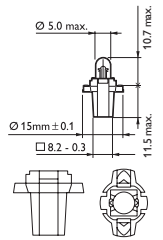

BAX

13597 / 13598 / 24029 / 24032 / 24506 / 24606 / 24766 / 55551

BAX Toolbox 24V

Ordering Nbr	Product	V	GOC	EAN1	EAN 3	Pack Qty
55551GKKM	KIT BAX 55551 GK	24	69736028		8727900697384	5

BAX 8,3s/1,35 Grey

Ordering Nbr	V	W	Base	GOC	EAN1	ECE	EAN 3	Pack Qty
13597CP	24	1.2	BAX8,3s/1,35 grey	48384373			8711500483867	200