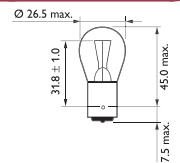

P21W MasterDuty

Ordering Nbr	V	W	Base	GOC	EAN1	ECE	EAN 3	Pack Qty
13498MDCP	24	21	BA15s	69949473	8 727900 699494	E1 2CL	8727900699517	200