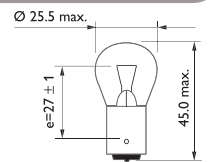

Stop P25

Ordering Nbr	V	W	Base	GOC	EAN1	ECE	EAN 3	Pack Qty
13445CP	24	18	BA15s	48443773	8 711500 484437		8711500484451	200
13500CP	24	20/5	BAY15d	48421573	8 711500 484215		8711500484239	200