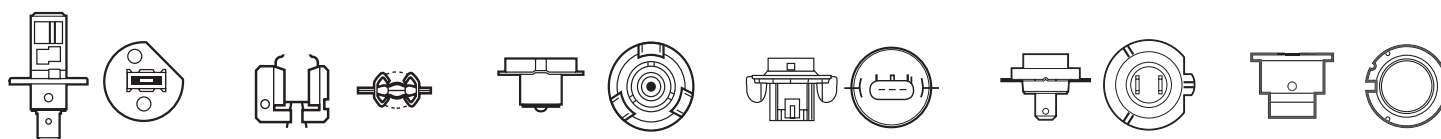

PI4,5s IEC 7004-46	X511 IEC 7004-99	P26s	PX26d,4t IEC 7004-128-2	PX26d IEC 7004-5	P32d IEC 7004-111