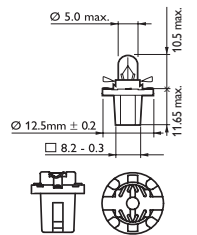

BX 8,5d Brown

Ordering Nbr	V	W	Base	GOC	EAN1	ECE	EAN 3	Pack Qty
24032CP	24	1.2	BX8.5D Brown	48852773			8711500488541	200