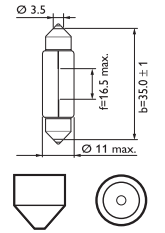

C5W

Ordering Nbr	V	W	Base	GOC	EAN1	ECE	EAN 3	Pack Qty
13844B2	24	5	SV8,5	40463330	8 711500 404633	E1 2BN	8711500405388	10
13844CP	24	5	SV8,5	48197973	8 711500 481979	E1 2BN	8711500481993	200