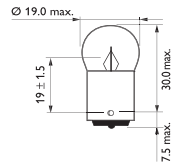

R5W BA15d

Ordering Nbr	V	W	Base	GOC	EAN1	ECE	EAN 3	Pack Qty
12822CP	12	5	BA15d	45407273	8 711500 454072		8711500408976	200