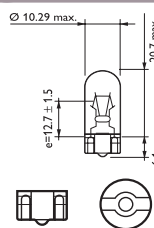

T10 - W2,5W - W3W

Ordering Nbr	V	W	Base	GOC	EAN1	ECE	EAN 3	Pack Qty
13256CP	24	3	W2,1X9,5d	48141273	8 711500 481412	E1 2CF	8711500481436	200
13960CP	24	2.5	W2,1X9,5d	48147473	8 711500 481474		8711500481498	200