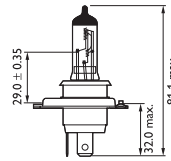

P43T

13342 / 24569