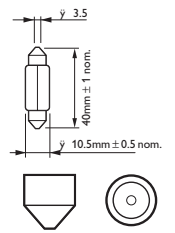

Festoon T10,5x43 5W

Ordering Nbr	V	W	Base	GOC	EAN1	ECE	EAN 3	Pack Qty
13864CP	24	5	SV8,5	48233473	8 711500 482334		8711500482358	200