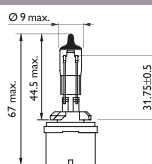

H27W/I

Ordering Nbr	V	W	Base	GOC	EAN1	ECE	EAN 3	Pack Qty
12059C1	12	27	PG13	52854073	8 711559 528540	E1 24A	8711559528564	200