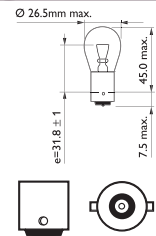

P21W

Ordering Nbr	V	W	Base	GOC	EAN1	ECE	EAN 3	Pack Qty
12498B2	12	21	BA15s	5549130	8 711500 055491	E1 2CH	8711559520131	10
12498CP	12	21	BA15s	49078073	8 711500 490780	E1 2CH	8711500490803	200