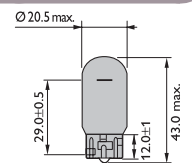

WY21W

Ordering Nbr	V	W	Base	GOC	EAN1	ECE	EAN 3	Pack Qty
12071B2	12	21	WX3x16d	69741430	8 727900 697414	E4 2LU	8727900697421	10
12071CP	12	21	WX3x16d	52539673	8 711559 525396	E4 2LU	8711559525419	200