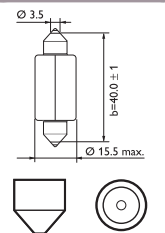

Festoon T15x43

Ordering Nbr	V	W	Base	GOC	EAN1	ECE	EAN 3	Pack Qty
13807CP	24	18	SV8,5	48294573	8 711500 482945		8711500482969	200
13850CP	24	15	SV8,5	48288473	8 711500 482884		8711500482907	200