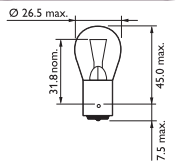

P21W LongerLife

Ordering Nbr	V	W	Base	GOC	EAN1	ECE	EAN 3	Pack Qty
12498LLCP	12	21	BA15s	70498373	8 727900 704983	E1 2CH	8711500490773	200

P21W

Ordering Nbr	V	W	Base	GOC	EAN1	ECE	EAN 3	Pack Qty
12498B2	12	21	BA15s	5549130	8 711500 055491	E1 2CH	8711559520131	10
12498CP	12	21	BA15s	49078073	8 711500 490780	E1 2CH	8711500490803	200