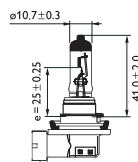

H7 VisionPlus

Ordering Nbr	V	W	Base	GOC	EAN1	ECE	EAN 3	Pack Qty
12972VPS2	12	55	PX26d	40782528	8 711500 407825	E1 22Z	8727900701364	5
12972VPB1	12	55	PX26d	40629330	8 711500 406293	E1 22Z	8711500406309	10

H7 EcoVision

Ordering Nbr	V	W	Base	GOC	EAN1	ECE	EAN 3	Pack Qty
12972ECOS2	12	55	PX26d	82663328	8 711500 826633	E1 22Z	8727900701371	5
12972ECOB1	12	55	PX26d	82677030	8 711500 826770	E1 22Z	8711500826787	10
12972ECOC1	12	55	PX26d	82679460	8 711500 826794	E1 22Z	8711500826800	100

H7 LongerLife

Ordering Nbr	V	W	Base	GOC	EAN1	ECE	EAN 3	Pack Qty
12972LLC1	12	55	PX26d	47222960	8 711500 472229	E1 22Z	8711500472236	100

H7 Premium

Ordering Nbr	V	W	Base	GOC	EAN1	ECE	EAN 3	Pack Qty
12972PRB1	12	55	PX26d	40607130	8 711500 406071	E1 22Z	8711500406088	10
12972PRC1	12	55	PX26d	40593760	8 711500 405937	E1 22Z	8711500405944	100

H7 Rally For race only

Ordering Nbr	V	W	Base	GOC	EAN1	ECE	EAN 3	Pack Qty
12035RAB1	12	80	PX26d	40732030	8 711500 407320		8711500407337	10
12035RAC1	12	80	PX26d	47208360	8 711500 472083		8711500472090	100

H8

12360

PGJ19-1

H8

Ordering Nbr	V	W	Base	GOC	EAN1	ECE	EAN 3	Pack Qty
12360C1	12	35	PGJ19-1	47582444	8 711500 475824	E1 24F	8711500490681	50