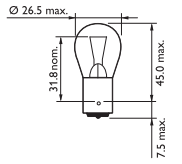

R2 Visio

Ordering Nbr	V	W	Base	GOC	EAN1	ECE	EAN 3	Pack Qty
12475B1	12	45/40	P45t-41	24716230	8 711500 247162	E4 2CW	8711500247179	10
12475C1	12	45/40	P45t-41	40466460	8 711500 404664	E4 2CW	8711559514475	100

P21W

12088 / 12495 / 12496 / 12498 / 12499 / 12594

P21W VisionPlus

Ordering Nbr	V	W	Base	GOC	EAN1	ECE	EAN 3	Pack Qty
12498VPB2	12	21	BA15s	52544030	8 711559 525440	E1 2CH	8711559525457	10

P21W EcoVision

Ordering Nbr	V	W	Base	GOC	EAN1	ECE	EAN 3	Pack Qty
12498ECOB2	12	21	BA15s	48923430	8 711500 489234	E1 2CH	8711500489548	10
12498ECOCP	12	21	BA15s	75783873	8 711500 757838	E1 2CH	8711500757869	200

P21W LongerLife

Ordering Nbr	V	W	Base	GOC	EAN1	ECE	EAN 3	Pack Qty
12498LLCP	12	21	BA15s	70498373	8 727900 704983	E1 2CH	8711500490773	200

P21W

Ordering Nbr	V	W	Base	GOC	EAN1	ECE	EAN 3	Pack Qty
12498B2	12	21	BA15s	5549130	8 711500 055491	E1 2CH	8711559520131	10
12498CP	12	21	BA15s	49078073	8 711500 490780	E1 2CH	8711500490803	200