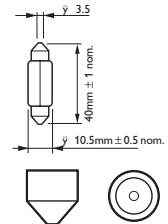

Festoon T10,5x43

Ordering Nbr	V	W	Base	GOC	EAN1	ECE	EAN 3	Pack Qty
12864CP	12	5	SV8,5	48205173	8 711500 482051		8711500482327	200
12866B2	12	10	SV8,5	5552130	8 711500 055521		8711500417756	10
12866CP	12	10	SV8,5	48242673	8 711500 482426		8711500482440	200