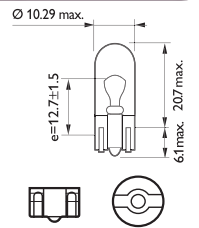

W5W LongerLife

Ordering Nbr	V	W	Base	GOC	EAN1	ECE	EAN 3	Pack Qty
12961LLCP	12	5	W2,1X9,5d	49093373	8 711500 490933	E1 2CA	8711500490957	200

W5W

Ordering Nbr	V	W	Base	GOC	EAN1	ECE	EAN 3	Pack Qty
12961B2	12	5	W2,1X9,5d	40421330	8 711500 404213	E1 2CA	8711559520070	10
12961CP	12	5	W2,1X9,5d	49090273	8 711500 490902	E1 2CA	8711500490926	200