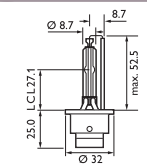

D3S / D3R

Ordering Nbr	V	W	Base	GOC	EAN1	ECE	EAN 3	Pack Qty
42302C1	42	35	PK32d-5	82826233		E4 0A9	8711500828279	2
42306C1	42	35	PK32d-6	82828633		E4 0B0	8711500828293	2