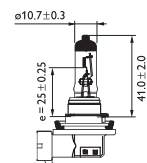

H11

PGJ19-2

24362