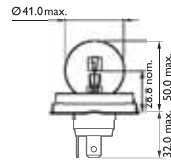

HII MasterDuty

Ordering Nbr	V	W	Base	GOC	EAN1	ECE	EAN 3	Pack Qty
24362MDC1	24	70	PGJ19-2	82583460	8 711500 825834	E1 25Z	8711500825841	100

R2

P45t-41

I3620

R2

Ordering Nbr	V	W	Base	GOC	EAN1	ECE	EAN 3	Pack Qty
13620C1	24	55/50	P45t-41	40087160	8 711500 400871	E1 2C1	8711500414793	100

P21W

I3496 / I3498 / I3499

P21W MasterLife

Ordering Nbr	V	W	Base	GOC	EAN1	ECE	EAN 3	Pack Qty
13498MLCP	24	21	BA15s	69961673	8 727900 699616	E1 2CL	8727900699630	200

P21W MasterDuty

Ordering Nbr	V	W	Base	GOC	EAN1	ECE	EAN 3	Pack Qty
13498MDCP	24	21	BA15s	69949473	8 727900 699494	E1 2CL	8727900699517	200