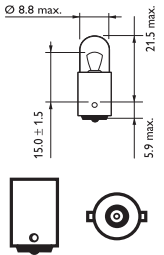

T4W

Ordering Nbr	V	W	Base	GOC	EAN1	ECE	EAN 3	Pack Qty
12929B2	12	4	BA9s	5550730	8 711500 055507	E1 2BU	8711559520094	10
12929CP	12	4	BA9s	21979473	8 711500 219794	E1 2BU	8711500219817	200