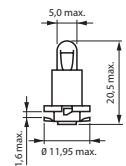

BAX EBS R6 Brown

Ordering Nbr	V	W	Base	GOC	EAN1	ECE	EAN 3	Pack Qty
245066CP	24	1.2	EBS R6 Brown	69825173	8 727900 698251		8727900698275	200