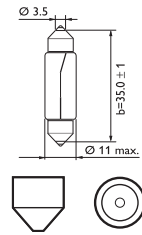

Festoon LED T10,5x38 6000K

Ordering Nbr	V	W	Base	GOC	EAN1	ECE	EAN 3	Pack Qty
128596000KX1	12	1	SV8,5	70338230	8 727900 703382		8727900703399	10

Festoon T10,5x38

Ordering Nbr	V	W	Base	GOC	EAN1	ECE	EAN 3	Pack Qty
12854CP	12	10	SV8,5	48248873	8 711500 482488		8711500482501	200