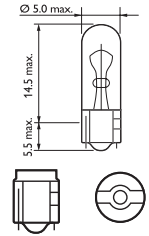

Wedge Base

W1,2W - W2,3W - W2W - WBT5

Ordering Nbr	V	W	Base	GOC	EAN1	ECE	EAN 3	Pack Qty
12061CP	12	2.3	W2X4,6d	48330073	8 711500 483300	E1 2B	8711500483324	200
12505CP	12	2	W2X4,6d	48327073	8 711500 483270		8711500483294	200
12516B2	12	1.2	W2X4,6d	5554530	8 711500 055545		8711500417763	10
12516CP	12	1.2	W2X4,6d	48153573	8 711500 481535		8711500481559	200
12521CP	12	1	W2X4,6d	48321873	8 711500 483218		8711500483232	200