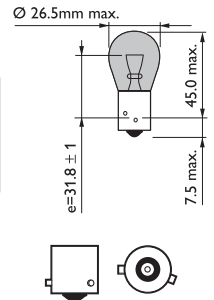

PR21W

Ordering Nbr	V	W	Base	GOC	EAN1	ECE	EAN 3	Pack Qty
12088CP	12	21	BAW15s	48531173	8 711500 485311	E4 2LV	8711500485762	200