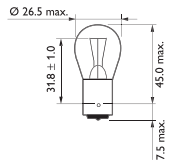

P21W

Ordering Nbr	V	W	Base	GOC	EAN1	ECE	EAN 3	Pack Qty
13498B2	24	21	BA15s	40455830	8 711500 404558	E1 2CL	8711500405449	10
13498CP	24	21	BA15s	48415473	8 711500 484154	E1 2CL	8711500484178	200

P21/5W

Ordering Nbr	V	W	Base	GOC	EAN1	ECE	EAN 3	Pack Qty
13499B2	24	21/5	BAY15d	40456530	8 711500 404565	E1 2CU	8711500405371	10
13499CP	24	21/5	BAY15d	48424673	8 711500 484246	E1 2CU	8711500484260	200

PY21W MasterLife

Ordering Nbr	V	W	Base	GOC	EAN1	ECE	EAN 3	Pack Qty
13496MLCP	24	21	BAU15s	69964773	8 727900 699647	E2 2F9	8727900699661	200

Stop

13401 / 13402 / 13445 / 13500

Stop P22

Ordering Nbr	V	W	Base	GOC	EAN1	ECE	EAN 3	Pack Qty
13401CP	24	15	BA15s	87826728	8 711500 878267		8711500878922	50
13402CP	24	15	BA15d	87836673	8 711500 878366		8711500878380	200

Stop P25

Ordering Nbr	V	W	Base	GOC	EAN1	ECE	EAN 3	Pack Qty
13445CP	24	18	BA15s	48443773	8 711500 484437		8711500484451	200
13500CP	24	20/5	BAY15d	48421573	8 711500 484215		8711500484239	200