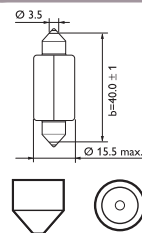

Festoon T15x43

Ordering Nbr	V	W	Base	GOC	EAN1	ECE	EAN 3	Pack Qty
12807CP	12	18	SV8,5	48291473	8 711500 482914		8711500482938	200
12850CP	12	15	SV8,5	48285373	8 711500 482853		8711500482877	200