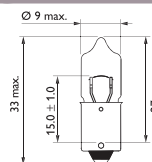

Miniature Halogen USA Signalling

12023 / 12024 / 12025 / 12059 / 12060 / 12356

H10W - H20W - H5W

Ordering Nbr	V	W	Base	GOC	EAN1	ECE	EAN 3	Pack Qty
12023CP	12	5	BA9s	51270973	8 711559 512709		8711559514864	200
12024CP	12	10	BA9s	52941773	8 711559 529417		8711559529844	200
12025CP	12	20	BA9s	87600373	8 711500 876003		8711500876027	200