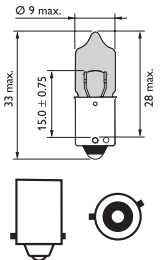

H6W BlueVision

Ordering Nbr	V	W	Base	GOC	EAN1	ECE	EAN 3	Pack Qty
12036BVB2	12	6	BAX9s	24567030	8 711500 245670		8711500245687	10
12036BVCP	12	6	BAX9s	87609673	8 711500 876096		8711500876119	200