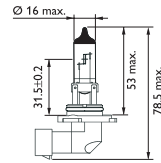

HB4

P22d

9006