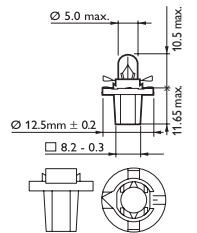

BAX 8,5d/2 Grey

Ordering Nbr	V	W	Base	GOC	EAN1	ECE	EAN 3	Pack Qty
13598CP	24	1.2	BAX8,5d/2 grey	48390473			8711500483928	200