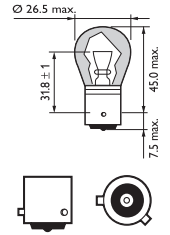

PY21W

Ordering Nbr	V	W	Base	GOC	EAN1	ECE	EAN 3	Pack Qty
12496NAB2	12	21	BAU15s	52372930	8 711559 523729	E2 2F7	8711559523743	10
12496NACP	12	21	BAU15s	52534173	8 711559 525341	E2 2F7	8711559525365	200