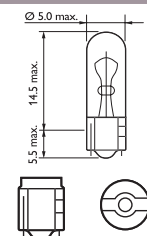

WB T5

Ordering Nbr	V	W	Base	GOC	EAN1	ECE	EAN 3	Pack Qty
13516CP	24	1.2	W2X4,6d	48306573	8 711500 483065		8711500483089	200
13521CP	24	1	W2X4,6d	48324973	8 711500 483249		8711500483263	200
13974CP	24	2	W2X4,6d	48318873	8 711500 483188		8711500483201	200