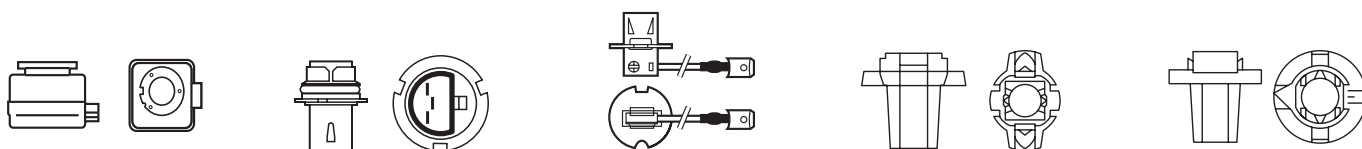

PK32d IEC 7004-111	P29t - PX29t IEC 7004-66	PK22s IEC 7004-47	BAX8,3S	BAX8,5D