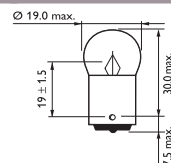

R5W BA15s

Ordering Nbr	V	W	Base	GOC	EAN1	ECE	EAN 3	Pack Qty
12821B2	12	5	BA15s	5546030	8 711500 055460	E1 2AY	8711500417701	10
12821CP	12	5	BA15s	48269373	8 711500 482693	E1 2AY	8711500482716	200