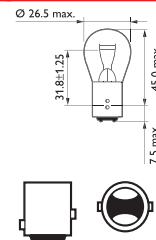

P21/5W ExtraDuty

Ordering Nbr	V	W	Base	GOC	EAN1	ECE	EAN 3	Pack Qty
12499EDBW	12	21/5	BAY15d	87900430	8 711500 879004	E1 2CR	8711500879035	20