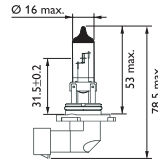

9145

PY20d

9145

9145

Ordering Nbr	V	W	Base	GOC	EAN1	ECE	EAN 3	Pack Qty
9145C1	12	45	PY20d	52974560		E1 25J	8711559529769	100

HB5

PX29t

9007

HB5 9007

Ordering Nbr	V	W	Base	GOC	EAN1	ECE	EAN 3	Pack Qty
9007C1	12	65/55	PX29t	24550260			8711500245526	100

R2

12475 / 12620

R2

Ordering Nbr	V	W	Base	GOC	EAN1	ECE	EAN 3	Pack Qty
12620B1	12	45/40	P45t-41	05543930		E1 2B5	8711559525327	10
12620C1	12	45/40	P45t-41	40085760		E1 2B5	8711500414755	100