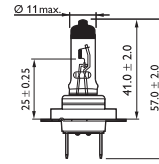

H7

PX26d

13972