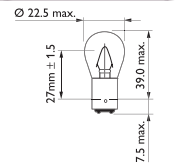

PY21W MasterLife

Ordering Nbr	V	W	Base	GOC	EAN1	ECE	EAN 3	Pack Qty
13496MLCP	24	21	BAU15s	69964773	8 727900 699647	E2 2F9	8727900699661	200

Stop

13401 / 13402 / 13445 / 13500

Stop P22

Ordering Nbr	V	W	Base	GOC	EAN1	ECE	EAN 3	Pack Qty
13401CP	24	15	BA15s	87826728	8 711500 878267		8711500878922	50
13402CP	24	15	BA15d	87836673	8 711500 878366		8711500878380	200