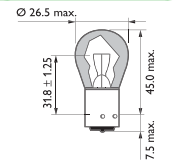

PY21W MasterLife

Ordering Nbr	V	W	Base	GOC	EAN1	ECE	EAN 3	Pack Qty
13496MLCP	24	21	BAU15s	69964773	8 727900 699647	E2 2F9	8727900699661	200

Stop

13401 / 13402 / 13445 / 13500

Stop P22

Ordering Nbr	V	W	Base	GOC	EAN1	ECE	EAN 3	Pack Qty
13401CP	24	15	BA15s	87826728	8 711500 878267		8711500878922	50
13402CP	24	15	BA15d	87836673	8 711500 878366		8711500878380	200