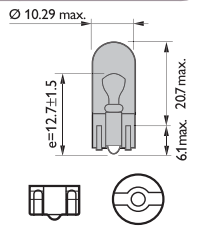

WY5W

Ordering Nbr	V	W	Base	GOC	EAN1	ECE	EAN 3	Pack Qty
12396NAB2	12	5	W2,1X9,5d	40058130	8 711500 400581	E4 2EA	8711500400598	10
12396NACP	12	5	W2,1X9,5d	53002473	8 711559 530024	E4 2EA	8711559530048	200