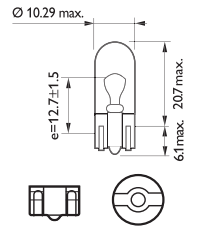

W5W BlueVision

Ordering Nbr	V	W	Base	GOC	EAN1	ECE	EAN 3	Pack Qty
12961BVB2	12	5	W2,1X9,5d	31029330	8 711500 310293	E1 2CA	8711559523774	10

W5W EcoVision

Ordering Nbr	V	W	Base	GOC	EAN1	ECE	EAN 3	Pack Qty
12961ECOB2	12	5	W2,1X9,5D	49001830	8 711500 490018	E1 2CA	8711500490056	10
12961ECOCP	12	5	W2,1X9,5D	48917373	8 711500 489173	E1 2CA	8711500489210	200

W5W LongerLife

Ordering Nbr	V	W	Base	GOC	EAN1	ECE	EAN 3	Pack Qty
12961LLCP	12	5	W2,1X9,5d	49093373	8 711500 490933	E1 2CA	8711500490957	200

W5W

Ordering Nbr	V	W	Base	GOC	EAN1	ECE	EAN 3	Pack Qty
12961B2	12	5	W2,1X9,5d	40421330	8 711500 404213	E1 2CA	8711559520070	10
12961CP	12	5	W2,1X9,5d	49090273	8 711500 490902	E1 2CA	8711500490926	200

WY5W

Ordering Nbr	V	W	Base	GOC	EAN1	ECE	EAN 3	Pack Qty
12396NAB2	12	5	W2,1X9,5d	40058130	8 711500 400581	E4 2EA	8711500400598	10
12396NACP	12	5	W2,1X9,5d	53002473	8 711559 530024	E4 2EA	8711559530048	200

W5W ED

Ordering Nbr	V	W	Base	GOC	EAN1	ECE	EAN 3	Pack Qty
12961EDCP	12	5	W2,1X9,5d	48864073	8 711500 488640	E1 2CA	8711500488664	200