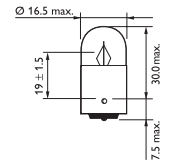

R5W MasterLife

Ordering Nbr	V	W	Base	GOC	EAN1	ECE	EAN 3	Pack Qty
13821MLCP	24	5	BA15s	69970873		E1 2BB	8727900699722	200
13822MLCP	24	5	BA15d	69973973		E1 2BB	8727900699753	200