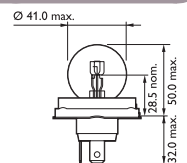

HB5 9007

Ordering Nbr	V	W	Base	GOC	EAN1	ECE	EAN 3	Pack Qty
9007C1	12	65/55	PX29t	24550260			8711500245526	100

R2

12475 / 12620

R2

Ordering Nbr	V	W	Base	GOC	EAN1	ECE	EAN 3	Pack Qty
12620B1	12	45/40	P45t-41	05543930		E1 2B5	8711559525327	10
12620C1	12	45/40	P45t-41	40085760		E1 2B5	8711500414755	100