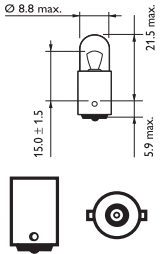

T4W BlueVision

Ordering Nbr	V	W	Base	GOC	EAN1	ECE	EAN 3	Pack Qty
12929BVB2	12	4	BA9s	31031630	8 711500 310316	E1 2BU	8711500310392	10

T4W LongerLife

Ordering Nbr	V	W	Base	GOC	EAN1	ECE	EAN 3	Pack Qty
12929LLB2	12	4	BA9s	51979130	8 711559 519791	E1 2BU	8711559520063	10