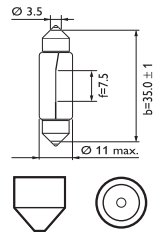

Festoon T10,5x38 10W

Ordering Nbr	V	W	Base	GOC	EAN1	ECE	EAN 3	Pack Qty
13854CP	24	10	SV8,5	48251873	8 711500 482518		8711500482532	200