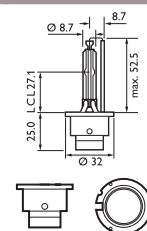

D2S / D2R

Ordering Nbr	V	W	Base	GOC	EAN1	ECE	EAN 3	Pack Qty
85122S1	85	35	P32d-2	82900928		E1 03V	8711500829016	5
85122C1	85	35	P32d-2	47295333		E1 03V	8711500821133	2
85126S1	85	35	P32d-3	82894128		E1 03U	8711500828958	5
85126C1	85	35	P32d-3	40527233		E1 03U	8711500821140	2