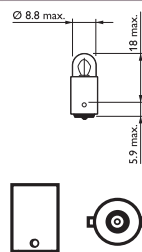

T2W-T3W

Ordering Nbr	V	W	Base	GOC	EAN1	ECE	EAN 3	Pack Qty
12910CP	12	3	BA9s	21949773	8 711500 219497		8711500219510	200
12913CP	12	2	BA9s	21997873	8 711500 219978		8711500219992	200