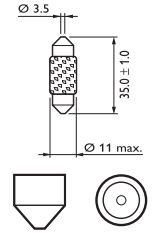

Festoon T10,5x38 10W

Ordering Nbr	V	W	Base	GOC	EAN1	ECE	EAN 3	Pack Qty
13854CP	24	10	SV8,5	48251873	8 711500 482518		8711500482532	200

Festoon T10,5x38 5W

Ordering Nbr	V	W	Base	GOC	EAN1	ECE	EAN 3	Pack Qty
13855CP	24	5	SV8,5	48254973	8 711500 482549		8711500482563	200