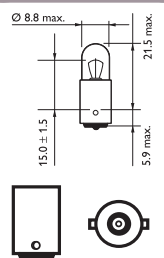

10W MasterDuty

Ordering Nbr	V	W	Base	GOC	EAN1	ECE	EAN 3	Pack Qty
13814MDCP	24	10	BA15s	69952473	8 727900 699524	E1 2BH	8727900699548	200

10W

Ordering Nbr	V	W	Base	GOC	EAN1	ECE	EAN 3	Pack Qty
13814B2	24	10	BA15s	40452730	8 711500 404527	E1 2BH	8711559526409	10
13814CP	24	10	BA15s	48344773	8 711500 483447	E1 2BH	8711500483461	200

Auxiliary lamps

13910 / 13913 / 13929

4W MasterLife

Ordering Nbr	V	W	Base	GOC	EAN1	ECE	EAN 3	Pack Qty
13929MLCP	24	4	BA9s	69976073	8 727900 699760	E1 2BX	8727900699784	200

4W MasterDuty

Ordering Nbr	V	W	Base	GOC	EAN1	ECE	EAN 3	Pack Qty
13929MDCP	24	4	BA9s	69958673	8 727900 699586	E1 2BX	8727900699609	200

4W

Ordering Nbr	V	W	Base	GOC	EAN1	ECE	EAN 3	Pack Qty
13929B2	24	4	BA9s	40454130	8 711500 404541	E1 2BX	8711500405432	10
13929CP	24	4	BA9s	21985573	8 711500 219855	E1 2BX	8711500219879	200