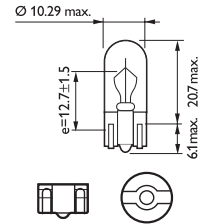

Ordering Nbr	V	W	Base	GOC	EAN1	ECE	EAN 3	Pack Qty
12256B2	12	3	W2,1X9,5d	52410830	8 711559 524108	E1 2CD	8711559524122	10
12256CP	12	3	W2,1X9,5d	48144373	8 711500 481443	E1 2CD	8711500481467	200
12960CP	12	2.2	W2,1X9,5d	48150473	8 711500 481504		8711500481528	200