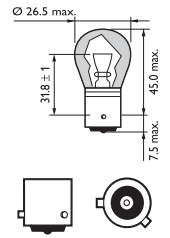

PR21/5W

Ordering Nbr	V	W	Base	GOC	EAN1	ECE	EAN 3	Pack Qty
12495CP	12	21/5	BAW15d	48873273	8 711500 488732	E4 2MC	8711500488756	200

PY21W LongerLife

Ordering Nbr	V	W	Base	GOC	EAN1	ECE	EAN 3	Pack Qty
12496LLCP	12	21	BAU15s	49084173	8 711500 490841	E2 2F7	8711500490865	200