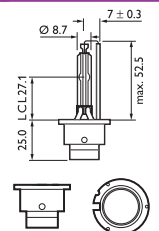

D2S / D2R ColourMatch

Ordering Nbr	V	W	Base	GOC	EAN1	ECE	EAN 3	Pack Qty
85122CMS1	85	35	P32d-2	82898928		E1 03V	8711500828996	5
85122CMC1	85	35	P32d-2	40750433		E1 03V	8711500821157	2
85126CMS1	85	35	P32d-3	82892728		E1 03U	8711500828934	5
85126CMC1	85	35	P32d-3	40752833		E1 03U	8711500821164	2