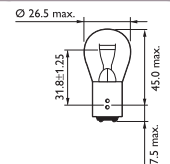

PR21/5W

Ordering Nbr	V	W	Base	GOC	EAN1	ECE	EAN 3	Pack Qty
12495CP	12	21/5	BAW15d	48873273	8 711500 488732	E4 2MC	8711500488756	200