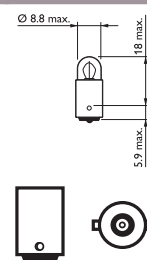

Miniature Halogen USA Signalling

13256 / 13516 / 13521 / 13960 / 13961 / 13974 / 24356 / 7779

H21W

Ordering Nbr	V	W	Base	GOC	EAN1	ECE	EAN 3	Pack Qty
24356CP	24	21	BAY9s	87615773	8 711500 876157		8711500876171	200