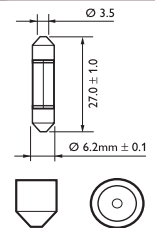

Festoon

Festoon T6,2x27

Ordering Nbr	V	W	Base	GOC	EAN1	ECE	EAN 3	Pack Qty
13818CP	24	3	SV6	48464273	8 711500 484642		8711500484666	200

Festoon T6,2x35

Ordering Nbr	V	W	Base	GOC	EAN1	ECE	EAN 3	Pack Qty
13848CP	24	3	SV6	48470373	8 711500 484703		8711500484727	200