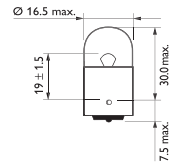

R10W EcoVision

Ordering Nbr	V	W	Base	GOC	EAN1	ECE	EAN 3	Pack Qty
12814ECOB2	12	10	BA15s	48964730	8 711500 489647	E1 2BF	8711500489739	10
12814ECOCP	12	10	BA15s	48858973	8 711500 488589	E1 2BF	8711500489036	200