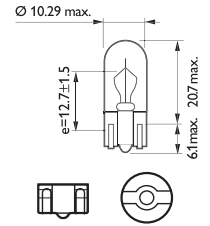

W3W

Ordering Nbr	V	W	Base	GOC	EAN1	ECE	EAN 3	Pack Qty
12256B2	12	3	W2,1X9,5d	52410830	8 711559 524108	E1 2CD	8711559524122	10
12256CP	12	3	W2,1X9,5d	48144373	8 711500 481443	E1 2CD	8711500481467	200