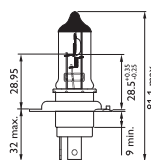

HSI

PX43t

I2636