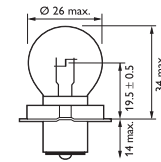

S1

BA20d

I2718

S1

Ordering Nbr	V	W	Base	GOC	EAN1	ECE	EAN 3	Pack Qty
12718C1	12	25/25	BA20d	77357960	8 711500 773579	E1 2D3	8711500773586	100

S2

BA20d

I2728

S2 ExtraDuty

Ordering Nbr	V	W	Base	GOC	EAN1	ECE	EAN 3	Pack Qty
12728EDBW	12	35/35	BA20d	77457630	8 711500 774576	E1 2D1	8711500774583	10

S2

Ordering Nbr	V	W	Base	GOC	EAN1	ECE	EAN 3	Pack Qty
12728BW	12	35/35	BA20d	77385230	8 711500 773852	E1 2D1	8711500773869	10
12728C1	12	35/35	BA20d	77359360	8 711500 773593	E1 2D1	8711500773609	100

S3

P26s

I2008

S3

Ordering Nbr	V	W	Base	GOC	EAN1	ECE	EAN 3	Pack Qty
12008BW	12	15	P26s	77381430	8 711500 773814	E1 21Z	8711500773845	10
12008C1	12	15	P26s	77394460	8 711500 773944	E1 21Z	8711500773951	100