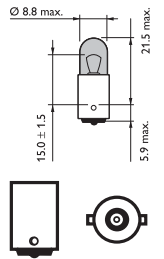

T4W BlueVision

Ordering Nbr	V	W	Base	GOC	EAN1	ECE	EAN 3	Pack Qty
12929BVB2	12	4	BA9s	31031630	8 711500 310316	E1 2BU	8711500310392	10