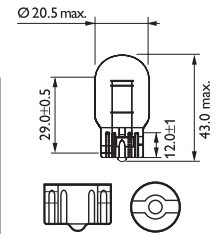

W21W

Ordering Nbr	V	W	Base	GOC	EAN1	ECE	EAN 3	Pack Qty
12065CP	12	21	W3X16d	47135273	8 711500 471352	E4 2DT	8711500471376	200

W21/5W

Ordering Nbr	V	W	Base	GOC	EAN1	ECE	EAN 3	Pack Qty
12066B2	12	21/5	W3X16q	69739130	8 727900 697391	E4 2DU	8727900697407	10
12066CP	12	21/5	W3X16q	47138373	8 711500 471383	E4 2DU	8711500471505	200