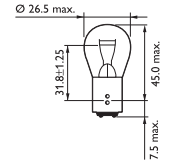

P21/5W VisionPlus

Ordering Nbr	V	W	Base	GOC	EAN1	ECE	EAN 3	Pack Qty
12499VPB2	12	21/5	BAY15d	52546430	8 711559 525464	E1 2CR	8711559525471	10