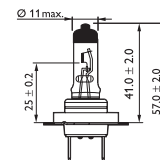

PX26d

12972