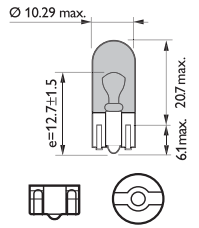

W5W BlueVision

Ordering Nbr	V	W	Base	GOC	EAN1	ECE	EAN 3	Pack Qty
12961BVB2	12	5	W2,1X9,5d	31029330	8 711500 310293	E1 2CA	8711559523774	10