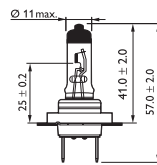

H7

PX26d

I2035 / I2972