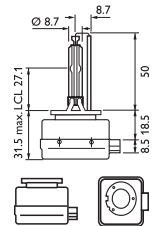

DIS UltraBlue

Ordering Nbr	V	W	Base	GOC	EAN1	ECE	EAN 3	Pack Qty
85410UBC1	85	35	PK32d-2	82761694		E1 04J	8711500827623	4