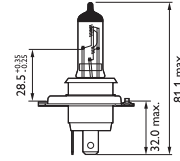

H4

P43t-38

12342

H4 XP Moto

Ordering Nbr	V	W	Base	GOC	EAN1	ECE	EAN 3	Pack Qty
12342XPS1	12	60/55	P43t-38	53285228	8 727900 532852	E1 2C3	8727900532869	5

H4 MotoVision

Ordering Nbr	V	W	Base	GOC	EAN1	ECE	EAN 3	Pack Qty
12342MVS1	12	60/55	P43t-38	82110228	8 711500 821102	E1 2C3	8727900532012	5