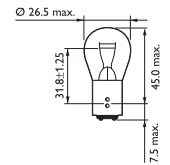

P21/5W EcoVision

Ordering Nbr	V	W	Base	GOC	EAN1	ECE	EAN 3	Pack Qty
12499ECOB2	12	21/5	BAY15d	48929630	8 711500 489296	E1 2CR	8711500489630	10
12499ECOCP	12	21/5	BAY15d	48825173	8 711500 488251	E1 2CR	8711500488428	200