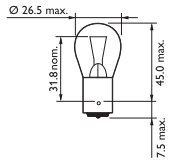

P21W

12088 / 12495 / 12496 / 12498 / 12499 / 12594

P21W VisionPlus

Ordering Nbr	V	W	Base	GOC	EAN1	ECE	EAN 3	Pack Qty
12498VPB2	12	21	BA15s	52544030	8 711559 525440	E1 2CH	8711559525457	10

P21W EcoVision

Ordering Nbr	V	W	Base	GOC	EAN1	ECE	EAN 3	Pack Qty
12498ECOB2	12	21	BA15s	48923430	8 711500 489234	E1 2CH	8711500489548	10
12498ECOCP	12	21	BA15s	75783873	8 711500 757838	E1 2CH	8711500757869	200