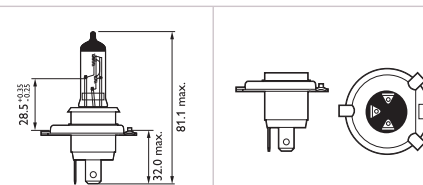

H3

PK22s

I2336 / I2455

H3 BlueVision ultra

Ordering Nbr	V	W	Base	GOC	EAN1	ECE	EAN 3	Pack Qty
12336BVUB1	12	55	PK22s	69541330	8 711500 695413	E1 21W	8711500695420	10

H3 LongerLife

Ordering Nbr	V	W	Base	GOC	EAN1	ECE	EAN 3	Pack Qty
12336LLC1	12	55	PK22s	47220560	8 711500 472205	E1 21W	8711500472212	100

H3 Premium

Ordering Nbr	V	W	Base	GOC	EAN1	ECE	EAN 3	Pack Qty
12336PRB1	12	55	PK22s	69561130	8 711500 695611	E1 21W	8711500695628	10
12336PRC1	12	55	PK22s	69534560	8 711500 695345	E1 21W	8711500695352	100

H3 Rally For race only

Ordering Nbr	V	W	Base	GOC	EAN1	ECE	EAN 3	Pack Qty
12455RAC1	12	100	PK22s	47898660	8 711500 478986		8711500471857	100

H4

P43t-38

I2342 / I2569 / I2593

H4 BlueVision ultra

Ordering Nbr	V	W	Base	GOC	EAN1	ECE	EAN 3	Pack Qty
12342BVUSM	12	60/55	P43t-38	35034028	8 727900 350340	E1 2C3	8727900350357	5
12342BVUB1	12	60/55	P43t-38	35030230	8 727900 350302	E1 2C3	8727900350319	10