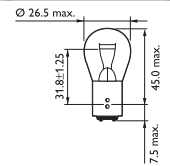

P21/5W LongerLife

Ordering Nbr	V	W	Base	GOC	EAN1	ECE	EAN 3	Pack Qty
12499LLCP	12	21/5	BAY15d	48266273	8 711500 482662	E1 2CR	8711500482686	200

P21/5W

Ordering Nbr	V	W	Base	GOC	EAN1	ECE	EAN 3	Pack Qty
12499CP	12	21/5	BAY15d	48159773	8 711500 481597	E1 2CR	8711500481610	200
12499B2	12	21/5	BAY15d	05545330	8 711500 055453	E1 2CR	8711559520148	10