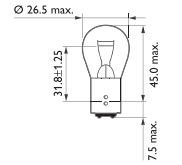

PY21W MasterLife

Ordering Nbr	V	W	Base	GOC	EAN1	ECE	EAN 3	Pack Qty
13496MLCP	24	21	BAU15s	69964773	8 727900 699647	E2 2F9	8727900699661	200

Stop

13401 / 13402 / 13445 / 13500

Stop P22

Ordering Nbr	V	W	Base	GOC	EAN1	ECE	EAN 3	Pack Qty
13401CP	24	15	BA15s	87826728	8 711500 878267		8711500878922	50
13402CP	24	15	BA15d	87836673	8 711500 878366		8711500878380	200