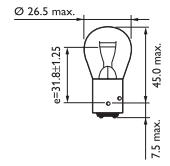

P21/4W

Ordering Nbr	V	W	Base	GOC	EAN1	ECE	EAN 3	Pack Qty
12594B2	12	21/4	BAZ15d	40485530	8 711500 404855	E1 2BA	8711500471017	10
12594CP	12	21/4	BAZ15d	48433873	8 711500 484338	E1 2BA	8711500484352	200