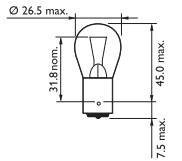

P21W

12088 / 12495 / 12496 / 12498 / 12499 / 12594

P21W VisionPlus

Ordering Nbr	V	W	Base	GOC	EAN1	ECE	EAN 3	Pack Qty
12498VPB2	12	21	BA15s	52544030	8 711559 525440	E1 2CH	8711559525457	10

P21W EcoVision

Ordering Nbr	V	W	Base	GOC	EAN1	ECE	EAN 3	Pack Qty
12498ECOB2	12	21	BA15s	48923430	8 711500 489234	E1 2CH	8711500489548	10
12498ECOCP	12	21	BA15s	75783873	8 711500 757838	E1 2CH	8711500757869	200