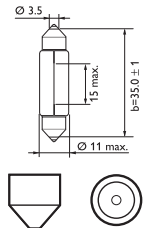

Festoon T6,2x27

Ordering Nbr	V	W	Base	GOC	EAN1	ECE	EAN 3	Pack Qty
12818CP	12	3	SV6	48461173	8 711500 484611		8711500484635	200
12848CP	12	3	SV6	48467373	8 711500 484673		8711500484697	200

C5W

Ordering Nbr	V	W	Base	GOC	EAN1	ECE	EAN 3	Pack Qty
12844B2	12	5	SV8,5	5551430	8 711500 055514	E1 2BL	8711500417749	10
12844CP	12	5	SV8,5	48156673	8 711500 481566	E1 2BL	8711500481580	200