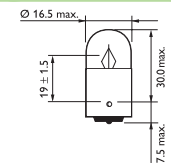

R5W LongerLife

Ordering Nbr	V	W	Base	GOC	EAN1	ECE	EAN 3	Pack Qty
12821LLCP	12	5	BA15s	48335573	8 711500 483355	E1 2AY	8711500483379	200