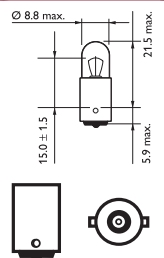

13910 / 13913 / 13929

4W MasterLife

Ordering Nbr	V	W	Base	GOC	EAN1	ECE	EAN 3	Pack Qty
13929MLCP	24	4	BA9s	69976073	8 727900 699760	E1 2BX	8727900699784	200

4W MasterDuty

Ordering Nbr	V	W	Base	GOC	EAN1	ECE	EAN 3	Pack Qty
13929MDCP	24	4	BA9s	69958673	8 727900 699586	E1 2BX	8727900699609	200