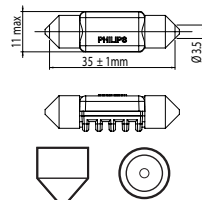

Ordering Nbr	V	W	Base	GOC	EAN1	ECE	EAN 3	Pack Qty
128584000KX1	12	1	SV8,5	70340530	8 727900 703405		8727900703412	10