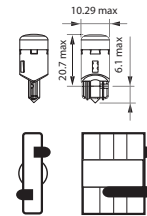

DayLight 4

Ordering Nbr	V	W	Base	GOC	EAN1	ECE	EAN 3	Pack Qty
12820WLEDX1	12	5	Click 2	70434145		ECE E4	8727900704358	3

LED lamps

12858 / 12859 / 12964 / 12966

W5W LED 4000K

Ordering Nbr	V	W	Base	GOC	EAN1	ECE	EAN 3	Pack Qty
129644000KX2	12	1	W2.1X9.5D	70346730			8727900703474	10