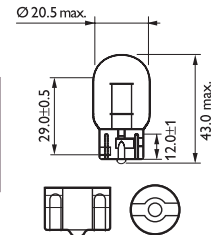

W21W

Ordering Nbr	V	W	Base	GOC	EAN1	ECE	EAN 3	Pack Qty
12065CP	12	21	W3X16d	47135273	8 711500 471352	E4 2DT	8711500471376	200