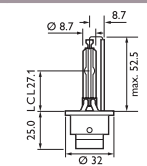

D4S / D4R

Ordering Nbr	V	W	Base	GOC	EAN1	ECE	EAN 3	Pack Qty
42402C1	42	35	P32d-5	82831633		E4 0A5	8711500828378	2
42406C1	42	35	P32d-6	82942933		E4 0A6	8711500828323	2