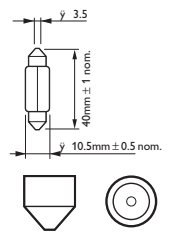

Festoon T10,5x43 10W

Ordering Nbr	V	W	Base	GOC	EAN1	ECE	EAN 3	Pack Qty
13866CP	24	10	SV8,5	48245773	8 711500 482457		8711500482471	200