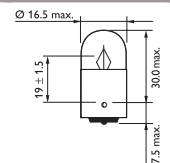

R5W

Ordering Nbr	V	W	Base	GOC	EAN1	ECE	EAN 3	Pack Qty
13821B2	24	5	BA15s	40453430		E1 2BB	8711500405425	10
13821CP	24	5	BA15s	48338673		E1 2BB	8711500483409	200
13822CP	24	5	BA15d	40904173			8711500878038	200