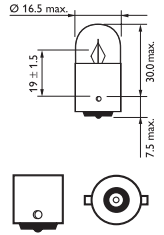

10W

Ordering Nbr	V	W	Base	GOC	EAN1	ECE	EAN 3	Pack Qty
13814B2	24	10	BA15s	40452730	8 711500 404527	E1 2BH	8711559526409	10
13814CP	24	10	BA15s	48344773	8 711500 483447	E1 2BH	8711500483461	200