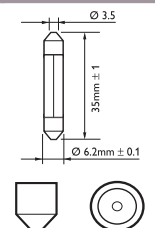

Festoon

Festoon T6,2x27

Ordering Nbr	V	W	Base	GOC	EAN1	ECE	EAN 3	Pack Qty
13818CP	24	3	SV6	48464273	8 711500 484642		8711500484666	200

Festoon T6,2x35

Ordering Nbr	V	W	Base	GOC	EAN1	ECE	EAN 3	Pack Qty
13848CP	24	3	SV6	48470373	8 711500 484703		8711500484727	200