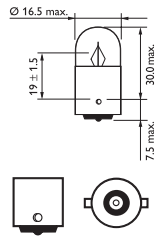

R10W MasterLife

Ordering Nbr	V	W	Base	GOC	EAN1	ECE	EAN 3	Pack Qty
13814MLCP	24	10	BA15s	69967873		E1 2BH	8727900699692	200

10W MasterDuty

Ordering Nbr	V	W	Base	GOC	EAN1	ECE	EAN 3	Pack Qty
13814MDCP	24	10	BA15s	69952473	8 727900 699524	E1 2BH	8727900699548	200