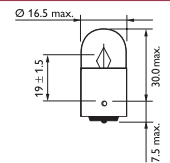

R5W MasterDuty

Ordering Nbr	V	W	Base	GOC	EAN1	ECE	EAN 3	Pack Qty
13821MDCP	24	5	BA15s	69955573		E1 2BB	8727900699579	200