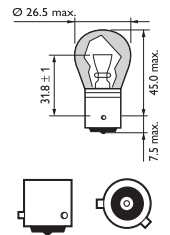

PY21W SilverVision

Ordering Nbr	V	W	Base	GOC	EAN1	ECE	EAN 3	Pack Qty
12496SVS2	12	21	BAU15s	47982230	8 711500 479822	E2 2F7	8711500479839	10
12496SVB2	12	21	BAU15s	31117730	8 711500 311177	E2 2F7	8711500311191	10