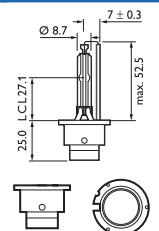

D2S / D2R UltraBlue

Ordering Nbr	V	W	Base	GOC	EAN1	ECE	EAN 3	Pack Qty
85122UBS1	85	35	P32d-2	82890328		E1 03V	8711500828910	5
85122UBC1	85	35	P32d-2	82763033		E1 03V	8711500827647	2
85126UBS1	85	35	P32d-3	82896528		E1 03U	8711500828972	5
85126UBC1	85	35	P32d-3	82765433		E1 03U	8711500827678	2