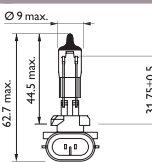

H27W/2

Ordering Nbr	V	W	Base	GOC	EAN1	ECE	EAN 3	Pack Qty
12060C1	12	27	PGJ13	52857173	8 711559 528571	E1 24A	8711559528595	200