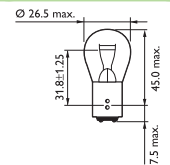

P21/5W LongerLife

Ordering Nbr	V	W	Base	GOC	EAN1	ECE	EAN 3	Pack Qty
12499LLCP	12	21/5	BAY15d	48266273	8 711500 482662	E1 2CR	8711500482686	200