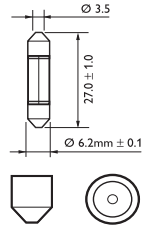

Festoon T6,2x27

Ordering Nbr	V	W	Base	GOC	EAN1	ECE	EAN 3	Pack Qty
12818CP	12	3	SV6	48461173	8 711500 484611		8711500484635	200
12848CP	12	3	SV6	48467373	8 711500 484673		8711500484697	200

C5W

Ordering Nbr	V	W	Base	GOC	EAN1	ECE	EAN 3	Pack Qty
12844B2	12	5	SV8,5	5551430	8 711500 055514	E1 2BL	8711500417749	10
12844CP	12	5	SV8,5	48156673	8 711500 481566	E1 2BL	8711500481580	200