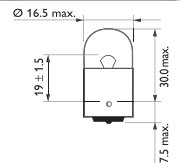

R10W

Ordering Nbr	V	W	Base	GOC	EAN1	ECE	EAN 3	Pack Qty
12814B2	12	10	BA15s	5547730	8 711500 055477	E1 2BF	8711500417718	10
12814CP	12	10	BA15s	48341673	8 711500 483416	E1 2BF	8711500483430	200