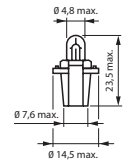

BAX Yellow

Ordering Nbr	V	W	Base	GOC	EAN1	ECE	EAN 3	Pack Qty
24029CP	24	1.2	BAX8,5d/2 yellow	48402473			8711500484048	200

BAX 8.3d Grey

Ordering Nbr	V	W	Base	GOC	EAN1	ECE	EAN 3	Pack Qty
247606CP	24	1.2	B8.3D Grey	69831273	8 727900 698312		8727900698336	200