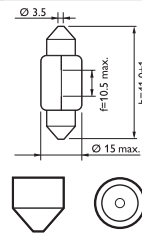

C21W

Ordering Nbr	V	W	Base	GOC	EAN1	ECE	EAN 3	Pack Qty
12803CP	12	21	SV8,5	48297673	8 711500 482976	E1 2BR	8711500482990	200