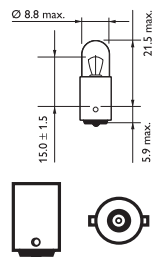

10W MasterDuty

Ordering Nbr	V	W	Base	GOC	EAN1	ECE	EAN 3	Pack Qty
13814MDCP	24	10	BA15s	69952473	8 727900 699524	E1 2BH	8727900699548	200

10W

Ordering Nbr	V	W	Base	GOC	EAN1	ECE	EAN 3	Pack Qty
13814B2	24	10	BA15s	40452730	8 711500 404527	E1 2BH	8711559526409	10
13814CP	24	10	BA15s	48344773	8 711500 483447	E1 2BH	8711500483461	200

Auxiliary lamps

13910 / 13913 / 13929

4W MasterLife

Ordering Nbr	V	W	Base	GOC	EAN1	ECE	EAN 3	Pack Qty
13929MLCP	24	4	BA9s	69976073	8 727900 699760	E1 2BX	8727900699784	200

4W MasterDuty

Ordering Nbr	V	W	Base	GOC	EAN1	ECE	EAN 3	Pack Qty
13929MDCP	24	4	BA9s	69958673	8 727900 699586	E1 2BX	8727900699609	200

4W

Ordering Nbr	V	W	Base	GOC	EAN1	ECE	EAN 3	Pack Qty
13929B2	24	4	BA9s	40454130	8 711500 404541	E1 2BX	8711500405432	10
13929CP	24	4	BA9s	21985573	8 711500 219855	E1 2BX	8711500219879	200