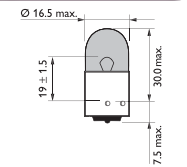

Wedge Base

W1,2W - W2,3W - W2W - WBT5

Ordering Nbr	V	W	Base	GOC	EAN1	ECE	EAN 3	Pack Qty
12061CP	12	2.3	W2X4,6d	48330073	8 711500 483300	E1 2B	8711500483324	200
12505CP	12	2	W2X4,6d	48327073	8 711500 483270		8711500483294	200
12516B2	12	1.2	W2X4,6d	5554530	8 711500 055545		8711500417763	10
12516CP	12	1.2	W2X4,6d	48153573	8 711500 481535		8711500481559	200
12521CP	12	1	W2X4,6d	48321873	8 711500 483218		8711500483232	200