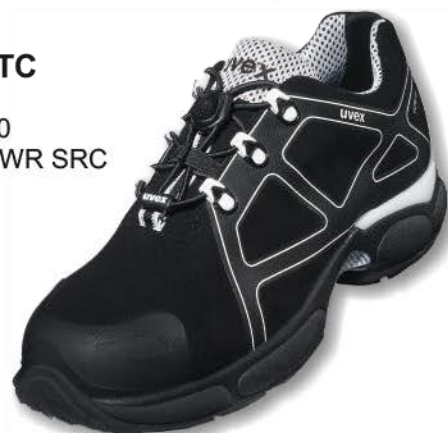

UVEX QUATRO PRO

8402.2.

Tailles: 38 à 50

EN 20345 S3 CI SRC

XENOVA ATC

9503.2.

Tailles: 35 à 50

EN 20345 S3 WR SRC